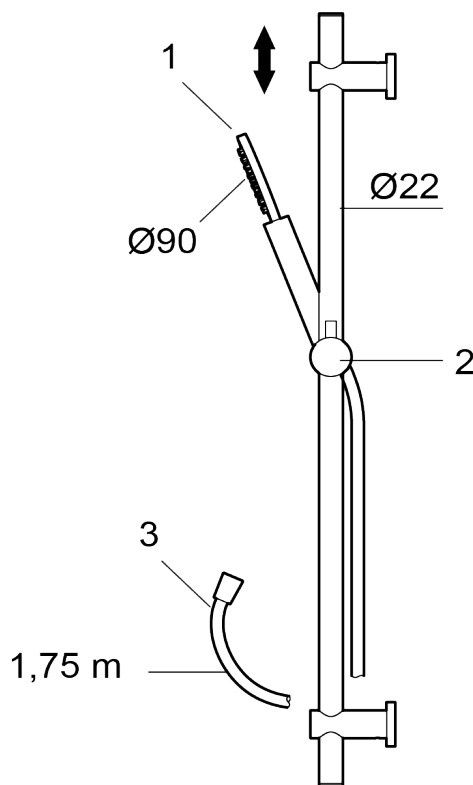

MORA INXX II dusjgarnityr

Klassisk design med høy ytelse i en solid hånddusj utstyrt med et funksjonelt antikalksystem. INXX II er serien som tilbyr en vannopplevelse i verdensklasse.

Art.no.: 271350.62 **Flow 3 bar:** 7,6 l/m

Utførende: Børstet messing PVD

- Med justerbare veggfester for bruk av eksisterende skruehull
- Med antikalksystem "Easy Clean"
- Metallslange 1,75 m, PVC/BPA-fri innerslange, oppfyller kravene i produktstandarden EN 1113

Art.no.: 271350.62

Reservedelsliste

NR.	ART. NO.	NRF-NUMMER	BESKRIVELSE
1	S600290		Håndduşj, krom
1	S600290.12		Håndduşj, matt sort
1	S600290.60		Håndduşj, polert messing PVD
1	S600290.60		Håndduşj, polert messing PVD
2	S600292		Håndduşjholder/glider, krom
2	S600292.12		Håndduşjholder/glider, matt sort
2	S600292.60		Håndduşjholder/glider, polert messing PVD
2	S600292.62		Håndduşjholder/glider, børstet messing PVD
3	S600109	4304992	Dusjslange, 1,75 m, krom
3	S600109.12		Dusjslange 1,75 m, matt sort
3	S600109.60		Dusjslange 1,75 m, polert messing PVD
3	S600109.62		Dusjslange 1,75 m, børstet messing PVD