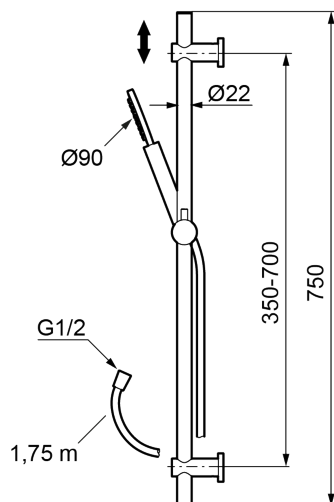

MORA INXX II dusjgarnityr

Klassisk design med høy ytelse i en solid hånddusj utstyrt med et funksjonelt antikalksystem. INXX II er serien som tilbyr en vannopplevelse i verdensklasse.

Art.no.: 271350.62 **Flow 3 bar:** 7,6 l/m

Utførende: Børstet messing PVD

- Med justerbare veggfester for bruk av eksisterende skruehull
- Med antikalksystem "Easy Clean"
- Metallslange 1,75 m, PVC/BPA-fri innerslange, oppfyller kravene i produktstandarden EN 1113

Unike funksjoner