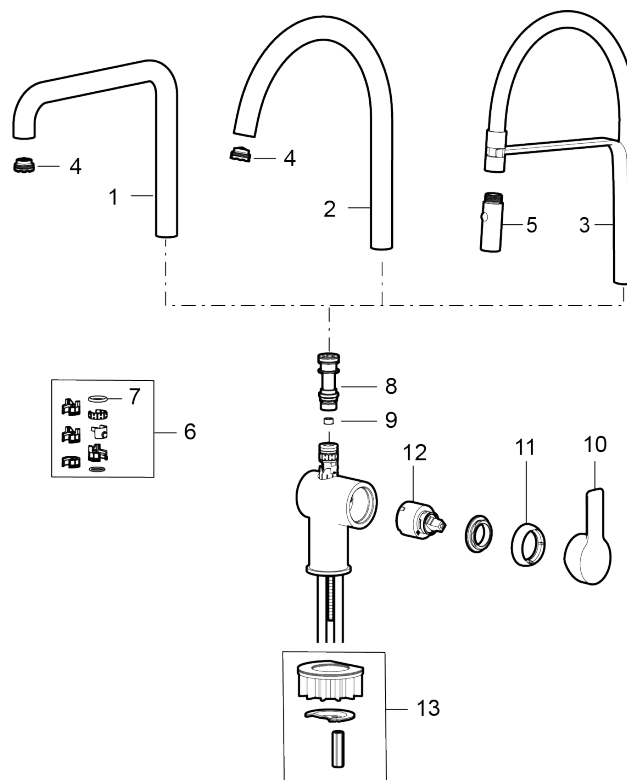

Art.nr: 344081.12 RSK: 8312216 Flöde 3 bar: 6,0 l/min

Utförande: Mattsvart

Unika egenskaper

- Inbyggd, lätt omställbar flödesbegränsning och temperaturspär
- Flexibla anslutningsrör i metallomspunnen Soft PEX®, lekande G3/8
- Svängbar pip 60°, 85°, 110° eller 360°
- 2-stråligt munstycke med koncentrerad strålbild och handdusch
- Lead Free (blyfri)
- Hålmått Ø34-37 mm

PRODUKTBESKRIVNING

LYNX miniprofi köksblandare

Med sin stilrena design och eleganta ytor i svart eller krom är denna köksblandare både ett stilfullt blickfång och en pålitlig hjälpreda i köket. Det 2-stråliga munstycket med handdusch gör det enkelt att skölja grönsaker, fylla kastruller och rengöra – den höga kvaliteten garanterar många års flitig användning, från matlagning till disk. Dessutom finns EPD:er (miljövarudeklarationer) som gör det enkelt att välja ett hållbart alternativ utan att kompromissa på design eller funktion.

Art.nr: 344081.12

RSK: 8312216

Reservdelslista

NR.	ART.NR	RSK	BESKRIVNING
1	409713.AE	8441034	Utloppspip, krom
1	409713.12AE	8441035	Utloppspip, mattsvart
2	409712.AE	8441027	Utloppspip, krom
2	409712.12AE	8441028	Utloppspip, mattsvart
3	S600244	8441048	Pip komplett med munstycke, krom
3	S600244.12	8441049	Pip komplett med munstycke, mattsvart
4	S600230		Strålsamlare M21,5 utv., Z
5	S600245	8387257	Munstycke, krom
5	S600245.12	8387258	Munstycke, mattsvart

NR.	ART.NR	RSK	BESKRIVNING
6	209565.AE		Spärrsegment
7	708843.AE	8295357	O-ring (15,54 x 2,62), 2 st
8	S600283		Pipnippel, komplett
9	S600362		Flödesbegränsare för LD3 (rosa)
9	S600363		Flödesbegränsare för LD4 (grön)
10	S600243	8387197	Spak, krom
10	S600243.12	8387198	Spak, mattsvart
11	S600240	8397022	Täckhylsa, krom
11	S600240.12	8397023	Täckhylsa, mattsvart
12	708301.AE	8345093	Keramikinsats
13	S600055		Fästdetaljer