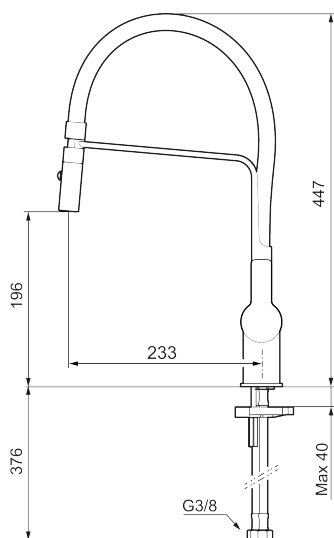

Art.nr: 344081.12 RSK: 8312216 Flöde 3 bar: 6,0 l/min

Utförande: Mattsvart

Unika egenskaper

- Inbyggd, lätt omställbar flödesbegränsning och temperaturspär
- Flexibla anslutningsrör i metallomspunnen Soft PEX®, lekande G3/8
- Svängbar pip 60°, 85°, 110° eller 360°
- 2-stråligt munstycke med koncentrerad strålbild och handdusch
- Lead Free (blyfri)
- Hålmått Ø34-37 mm

Art.nr: 344081.12

RSK: 8312216

Reservdelslista

NR.	ART.NR	RSK	BESKRIVNING
1	409713.AE	8441034	Utloppspip, krom
1	409713.12AE	8441035	Utloppspip, mattsvart
2	409712.AE	8441027	Utloppspip, krom
2	409712.12AE	8441028	Utloppspip, mattsvart
3	S600244	8441048	Pip komplett med munstycke, krom
3	S600244.12	8441049	Pip komplett med munstycke, mattsvart
4	S600230		Strålsamlare M21,5 utv., Z
5	S600245	8387257	Munstycke, krom
5	S600245.12	8387258	Munstycke, mattsvart

NR.	ART.NR	RSK	BESKRIVNING
6	209565.AE		Spärrsegment
7	708843.AE	8295357	O-ring (15,54 x 2,62), 2 st
8	S600283		Pipnippel, komplett
9	S600362		Flödesbegränsare för LD3 (rosa)
9	S600363		Flödesbegränsare för LD4 (grön)
10	S600243	8387197	Spak, krom
10	S600243.12	8387198	Spak, mattsvart
11	S600240	8397022	Täckhylsa, krom
11	S600240.12	8397023	Täckhylsa, mattsvart
12	708301.AE	8345093	Keramikinsats
13	S600055		Fästdetaljer