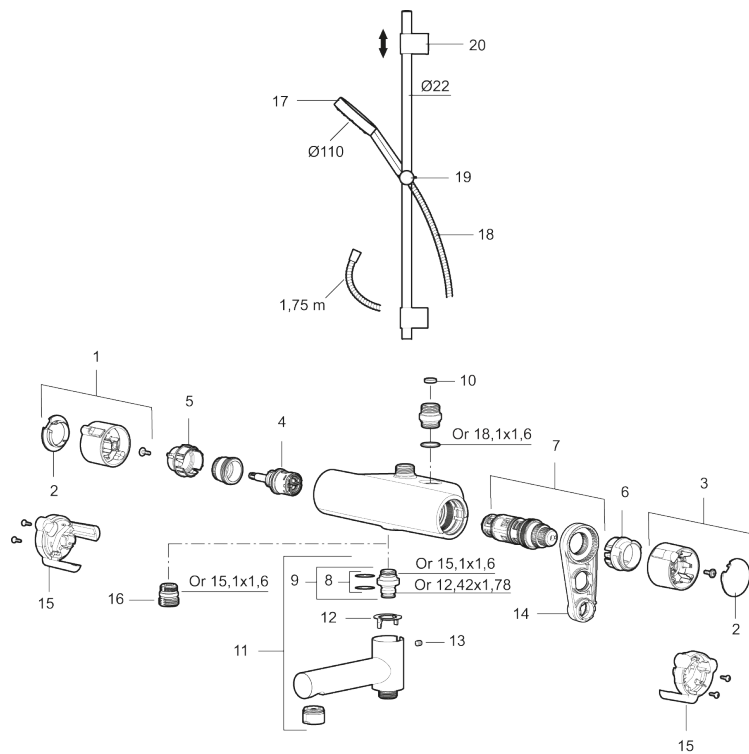

Art.nr: 334025 RSK: 8283440 Flöde 3 bar: 7,6 l/min
Utförande: Krom, 40 c/c, inlopp upp

- Temperatur- och tryckbalanserad duschblandare som reagerar snabbt på förändringar och ger en jämn duschtemperatur
- Eco Flow
- Säkerhetsspärr 38 °C
- Eco funktion på flödesratten för vattenbesparing
- Återströmningsskydd enligt EU-standard SS-EN 1717, uppfyller även kraven med dubbla backventiler gällande återströmning enligt Säker Vatten § 5.3
- OBS! Ej för genomgående rördragning "Vaska"
- Duschstång med variabelt c/c-mått för befintliga skruvhål
- Med fäste för montering på rör 40 c/c
- Handdusch med antikalksystemet "Easy-Clean"
- Metallomspunnen slang 1,75 m, PVC- och BPA-fri innerslang
- Lead free (blyfri)
- Ljudklass 1

Art.nr: 334025

RSK: 8283440

Reservdelslista

NR.	ART.NR	RSK	BESKRIVNING
1	S600191	8397017	Mängdvred, komplett, krom
2	S600192	8397019	Täcklock, krom, 2-pack
3	S600190	8397018	Temperaturvred, komplett, krom
4	S600020	8441462	Reversibelt överstycke 12 l/min, med serviceverktyg
4	S600269	8387232	Reversibelt överstycke 12 l/min
4	S600021	8441463	Reversibelt överstycke 22 l/min, med serviceverktyg
4	S600270	8387233	Reversibelt överstycke 22 l/min
5	S600086	8439710	Stoppring, för ett utlopp (ned eller upp)
6	S600087	8439711	Skållningsskyddsring, max 50 °C
7	S600084	8439709	Termostatinsats, komplett med serviceverktyg
7	S600271	8397030	Termostatinsats, utan serviceverktyg
8	209519.AE	8938340	O-ringar

NR.	ART.NR	RSK	BESKRIVNING
9	409366.AE		Nippel M18x1 (badkarsblandare)
10	409359.AA	8345172	Filtersats för anslutningskoppling, butiksförpackad
11	409356	8344853	Utloppspip för ombyggnad av duschblandare
12	38521000	8295345	Spärring
13	708655.AE	8295447	Låsskruv
14	S600298	3870203	Serviceverktyg
15	S600193	8397020	Care-vingar, svart, 2-pack
16	S600088	8439712	Nippel M18x1-G1/2 (duschblandare)
17	S600195	8233058	Handdusch, krom
18	S600109	8252036	Duschslang, 1750 mm, krom
19	S600246	8239619	Gliddel, krom
20	S600266	8239702	Väggfäste, krom, 2-pack