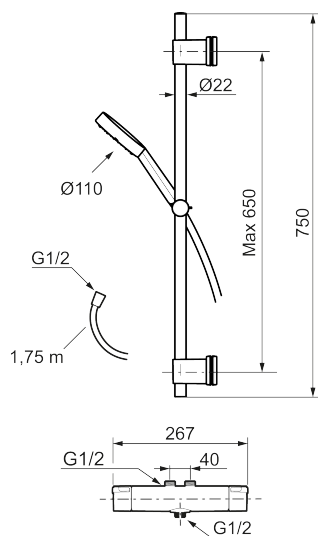

Unika egenskaper

Skyddsmodul