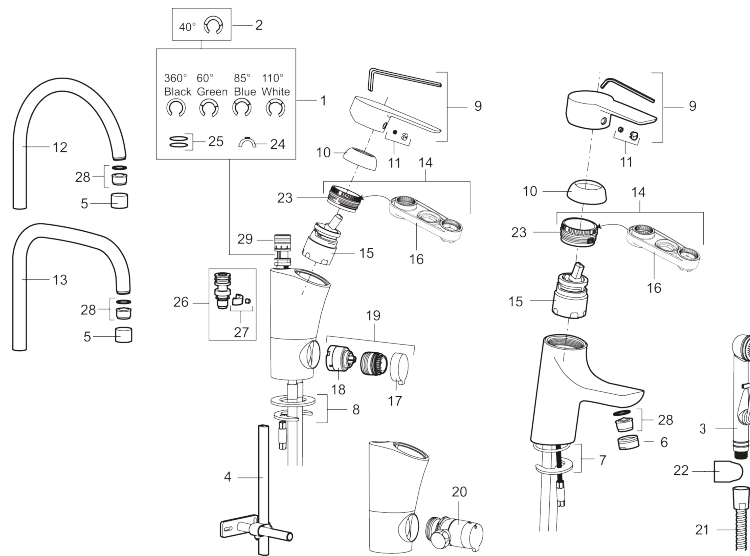

**PRODUKTBESKRIVNING**

## Reservedelsliste

NR.	ART. NO.	NRF-NUMMER	BESKRIVELSE
1	S600299		Pakningssett med sperringer
2	209543.AE		Sperrering 40°
3	S600206	4305294	Selvstengende hånddusj, krom
4	S600308		Stabiliseringssats
5	131410.AE		Hylse for strålesamler, M22 innv
6	131413.AE		Hylse for strålesamler, M24 utv. 13 mm
7	S600160		Monteringstilbehør for servantbatteri
8	S600159		Monteringstilbehør for kjøkkenbatteri
9	409600.AE		Spak, komplett
10	409391.AE	4294122	Dekkhylse, krom
11	409392.AE	4294123	Merkeplugg og skrue
12	409395.AE	4294125	Utløpstut, K5-modell, krom
13	409396.AE	4294126	Utløpstut, K7-modell, krom
14	409393.AE	4294124	Innsatsmutter inkl serviceverktøy
15	S600273	4303851	Innsats kaldstart med serviceverktøy (grønn ring)