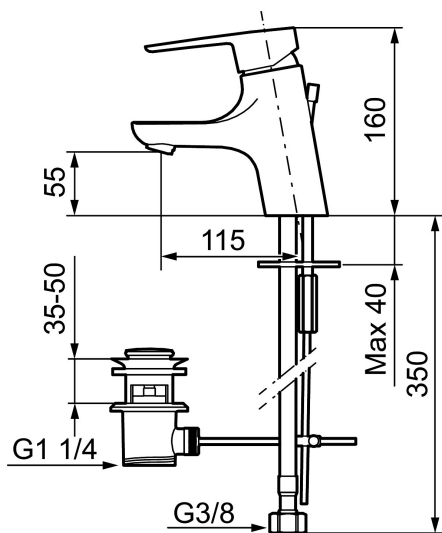

MORA CERA B5 servantbatteri

Mora Cera servantkran har tiltalende moderne design samtidig som det også er energieffektiv og brukervennlig for hele familien. Mora Cera skaper en luksuriøs følelse på badet, samtidig som du sparer miljøet!

De integrerte energisparefunksjonene i servantkranen påvirker ikke brukervennligheten.

Art.no.: 243051.CA NRF-nummer: 4290035 Flow 3 bar: 4,8 l/m

Utførende: Krom

- Mykstengende
- ESS (Energisparessystem)
- Med oppløftventil
- Vannmengdebegrenser og temperatursperre
- Mora Eco konstantvannmengde 5 l/min ved 2-6 bar
- Fleksible Soft PEX®-rør med 3/8" mutter
- Godkjent av svenske reumatikerforbundet