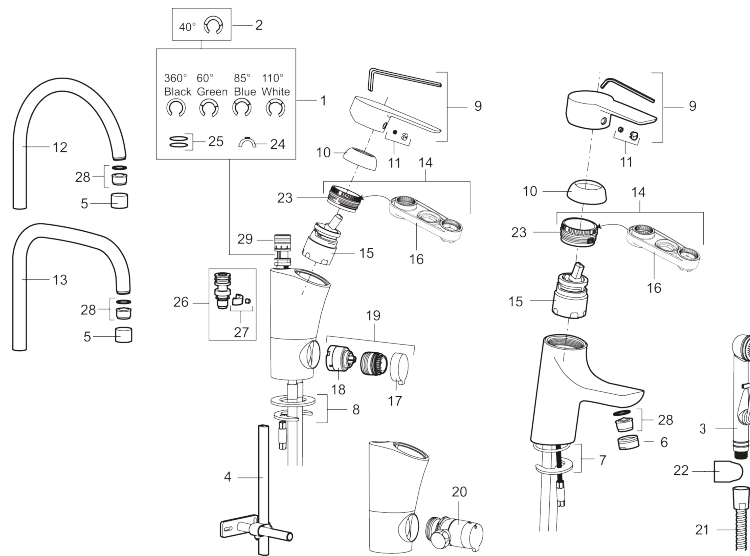

De integrerte energisparefunksjonene i servantkranen påvirker ikke brukervennligheten.

Art.no.: 243001.CA

NRF-nummer: 4290034

Reservedelsliste

NR.	ART. NO.	NRF-NUMMER	BESKRIVELSE
1	S600299		Pakningssett med sperringer
2	209543.AE		Sperrering 40°
3	S600206	4305294	Selvstengende hånddusj, krom
4	S600308		Stabiliseringssats
5	131410.AE		Hylse for strålesamler, M22 innv
6	131413.AE		Hylse for strålesamler, M24 utv. 13 mm
7	S600160		Monteringstilbehør for servantbatteri
8	S600159		Monteringstilbehør for kjøkkenbatteri
9	409600.AE		Spak, komplett
10	409391.AE	4294122	Dekkhylse, krom
11	409392.AE	4294123	Merkeplugg og skrue
12	409395.AE	4294125	Utløpstut, K5-modell, krom
13	409396.AE	4294126	Utløpstut, K7-modell, krom
14	409393.AE	4294124	Innsatsmutter inkl serviceverktøy
15	S600273	4303851	Innsats kaldstart med serviceverktøy (grønn ring)

NR.	ART. NO.	NRF-NUMMER	BESKRIVELSE
16	S600298		Serviceverktøy
17	409400.AE	4294128	Vrider, krom (standard)
18	S600337		Innsats for maskinavstengning, med serviceverktøy
18	S600316	4305716	Innsats for maskinavstengning, uten serviceverktøy
19	409104.AE	4294112	Avstengningsventil komplett, m/verktøy
20	409399.AE		Ombygningssett, Maskinuttak G1/2 over benk
21	S600207		Høytrykkslange, lengde 1,5 m, krom
22	130732.AE	4294741	Hånddusjholder, Krom
23	439060.AE		Innsatsmutter
24	309519.AE		Sperrebrikke, 2 pakk (sort/grå)
25	708843.AE		O-ring (15,54 x 2,62), 2 stk
26	109016.AE		Tutnippel for fast tut, komplett
27	139595.AE		Stoppskrue med sperresegment
28	132205.AE		Innsats strålesamler 5 l/min ved 2–6 bar
28	S600319		Innsats strålesamler 7-9 l/min ved 3 bar
28	132408.AE		Innsats strålesamler 8 l/min ved 2–6 bar
29	S600018		Tutnippel, komplett