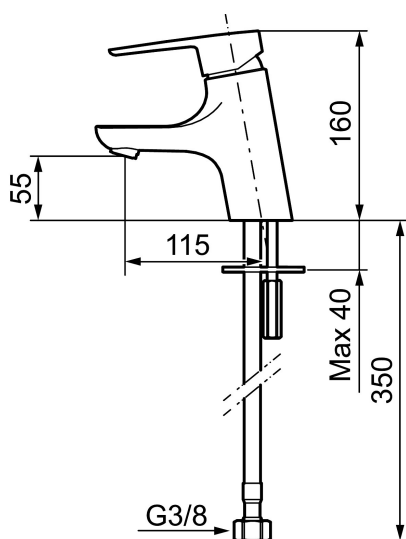

De integrerte energisparefunksjonene i servantkranen påvirker ikke brukervennligheten.

Art.no.: 243001.CA NRF-nummer: 4290034 Flow 3 bar: 4,8 l/m
Utførende: Krom

Unike funksjoner

Tilbakeslagssikring

- Mykstengende
- ESS (Energisparessystem)
- Vannmengdebegrenser og temperatursperre
- Mora Eco konstantvannmengde 5 l/min ved 2-6 bar
- Fleksible Soft PEX[®]-rør med 3/8" mutter
- Godkjent av svenske reumatikerforbundet

NR.	ART. NO.	NRF-NUMMER	BESKRIVELSE
16	S600298		Serviceverktøy
17	409400.AE	4294128	Vrider, krom (standard)
18	S600337		Innsats for maskinavstengning, med serviceverktøy
18	S600316	4305716	Innsats for maskinavstengning, uten serviceverktøy
19	409104.AE	4294112	Avstengningsventil komplett, m/verktøy
20	409399.AE		Ombygningssett, Maskinuttak G1/2 over benk
21	S600207		Høytrykkslange, lengde 1,5 m, krom
22	130732.AE	4294741	Hånddusjholder, Krom
23	439060.AE		Innsatsmutter
24	309519.AE		Sperrebrikke, 2 pakk (sort/grå)
25	708843.AE		O-ring (15,54 x 2,62), 2 stk
26	109016.AE		Tutnippel for fast tut, komplett
27	139595.AE		Stoppskrue med sperresegment
28	132205.AE		Innsats strålesamler 5 l/min ved 2–6 bar
28	S600319		Innsats strålesamler 7-9 l/min ved 3 bar
28	132408.AE		Innsats strålesamler 8 l/min ved 2–6 bar
29	S600018		Tutnippel, komplett