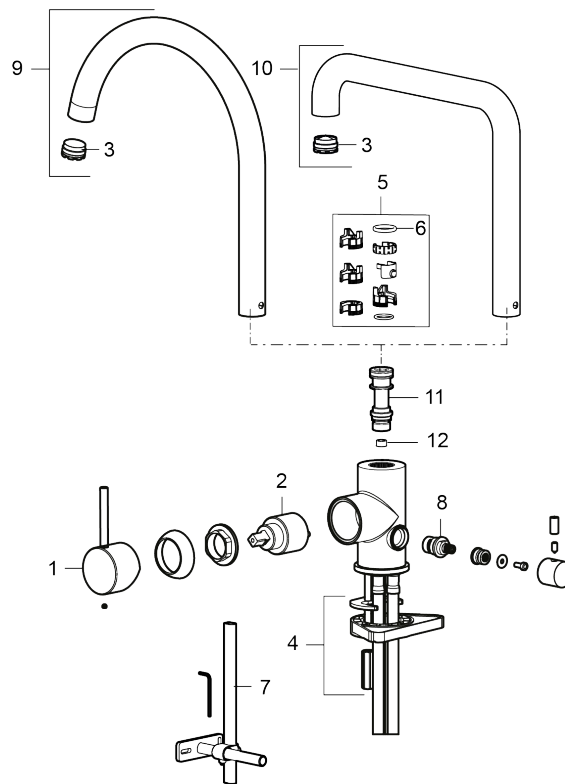

TUOTEKUVAUS

MORA INXX II soft keittiöhana pk-venttiilein

Kestävä mattaharmaa sävy keittiön INXX II Soft -vedensekoittimessa on pehmeät linjat, ja se tuo keittiöön ylellisyyttä ja eleganssia. Vedensekoitin on testattu ja hyväksytty nykyisten rakennusmääräysten mukaisesti, ja se on energiatehokas, minkä ansiosta se vähentää veden- ja energiankulutusta mukavuudesta tinkimättä.

Tietoja mallistosta

INXX II on elegantti ja ajaton mallisto, jonka väripaletti on huolellisesti valittu. Se tarjoaa täydellisen yhdistelmän huippulaatua, hillittyä designia ja erinomaista käyttömukavuutta.

Tuote-nro: 272151.44CA

Varaosalistaus

NRO.	MA-NRO	LM	KUVAUS
1	409700.AE		Käyttövipu täydellinen, kromattu
1	409700.12AE		Käyttövipu täydellinen, mattamusta
1	409700.22AE		Käyttövipu täydellinen, mattavalkoinen
1	409700.44AE		Käyttövipu täydellinen, mattaharma
1	409700.60AE		Käyttövipu täydellinen, kiiltävä messinki PVD
1	409700.62AE		Käyttövipu täydellinen, harjattu messinki PVD
1	409700.76AE		Käyttövipu täydellinen, harjattu nikkeli