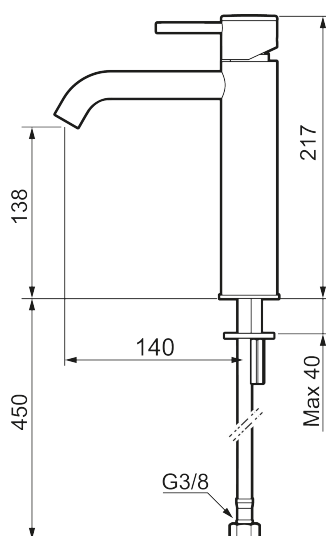

Unikke egenskaber

Tilbageløbssikring

MORA INXX II soft, medium

INXX II håndvaskarmatur findes i tre forskellige højder, hvor medium er et mellemhøjt armatur, der er tilpasset større håndvaske. I en slidstærk, mathvid overflader og håndvaskarmaturets stilrene form højner INXX II soft badeværelsets standard og giver en følelse af kvalitet og elegance. Armaturet er testet og godkendt ud fra det gældende bygningsreglement og er energieffektivt, hvilket indebærer, at det giver et lavere vand- og energiforbrug uden at gå på kompromis med komforten. Bundventilen fås som tilbehør i samme overflader.

273011.22CA

VVS:

701496210

Flow 3 bar: 4,5

l/m

Beskrivelse: Mathvid

- Ceramic cartridge
- Adjustable flow control and temperature limiter
- Soft PEX® hoses with 3/8" connecting nut (stainless steel braided)
- Hole diameter Ø34-37 mm