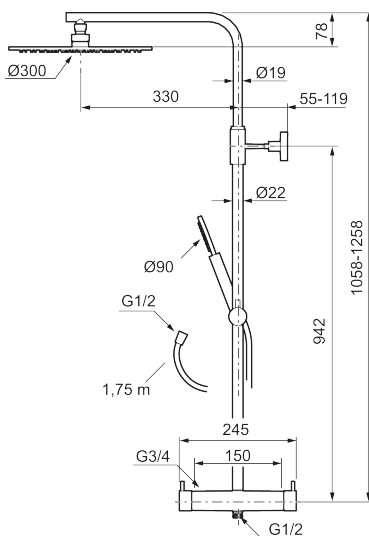

Utförande: Krom, 150 c/c

Unika egenskaper

BVB ID: 133984

Består av:

MORA INXX II duschblandare:

- Tryckbalanserad termostatsinsats
- Med reversibelt överstycke
- Säkerhetsspärr 38°
- Eco-stopp
- Ansl. inv. G3/4
- Återströmningsskydd enligt EU-standard SS-EN 1717

MORA INXX II Shower System:

- Metallomspunnen slang 1750 mm, PVC- och BPA-fri innerslang
- Med antikalksystemet "Easy-Clean"
- Justerbar höjd
- Handdusch 7,5 l/min, taksil 11 l/min

PRODUKTBESKRIVNING

INXX II shower system kit