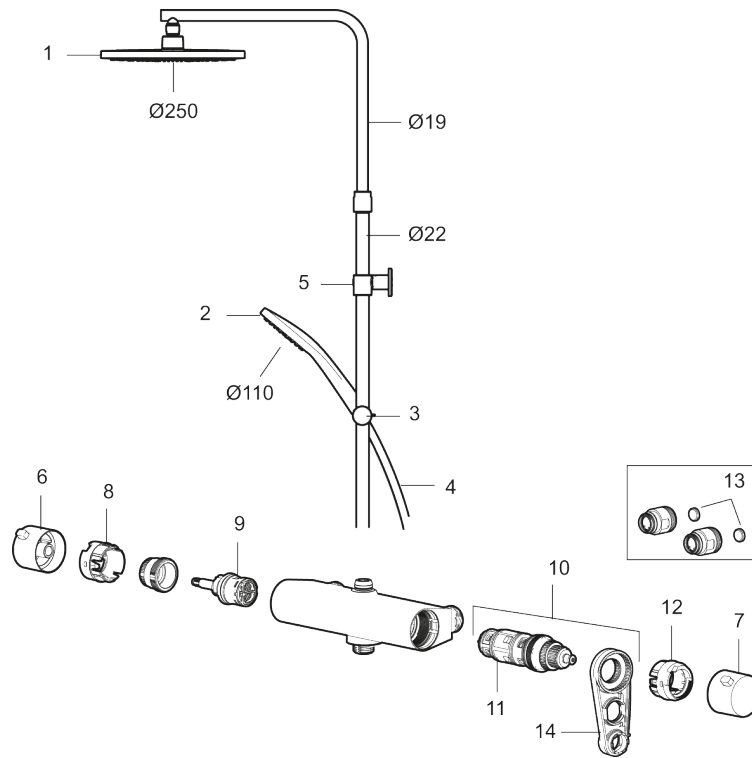

PRODUKTBESKRIVNING

MORA LYNX shower system kit

Hverdagsluksus er stikkordet for LYNX dusjsystem, som tilbyr komforten til en hånddusj og den forførelseriske følelsen av en takdusj på en og samme gang. Settet finnes i krom eller matt sort.

Art.no.: 341900

NRF-nummer: 1385609

Reservedelsliste

NR.	ART. NO.	NRF-NUMMER	BESKRIVELSE
1	S600196		Dusjkopp Ø250 mm, krom
1	S600196.12		Dusjkopp Ø250 mm, matt sort
2	S600238		Hånddusj, krom
2	S600238.12		Hånddusj, matt sort
3	S600246		Hånddusjholder/glider Ø22, krom
3	S600246.12		Hånddusjholder/glider Ø22, matt sort
4	S600109	4304992	Dusjslange, 1,75 m, krom
4	S600109.12		Dusjslange 1,75 m, matt sort
5	S600094	4304985	Dusjrørklammer, krom
5	S600094.12		Dusjrørklammer, Matt sort
6	S600237		Avstengningsratt, krom
6	S600237.12		Avstengningsratt, matt sort
7	S600236		Temperaturratt, krom

NR.	ART. NO.	NRF-NUMMER	BESKRIVELSE
7	S600236.12		Temperaturratt, matt sort
8	S600022	4294995	Stoppring for mengderatt reversibelt
9	S600020	4294993	Reversibel kranoverdel 12 l/min, inkl. verktøy
9	S600269		Reversibel kranoverdel 12 l/min
10	S600084	4305268	Termostatinnsats, komplett inkl. verktøy
11	S600271		Termostatinnsats, uten serviceverktøy
12	S600023	4294996	Sperrering for temperaturratt
13	409359.AA	4294139	Filtersats f/anslutning
14	S600298		Serviceverktøy