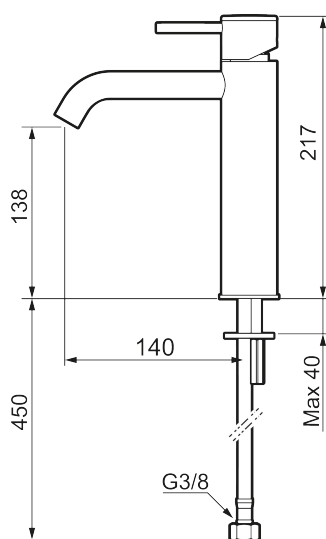

Unikke egenskaber

Tilbageløbssikring 

MORA INXX II soft, medium

INXX II håndvaskarmatur findes i tre forskellige højder, hvor medium er et mellemhøjt armatur, der er tilpasset større håndvaske. I en slidstærk, matgrå overflader og håndvaskarmaturets stilrene form højner INXX II soft badeværelsets standard og giver en følelse af kvalitet og elegance. Armaturet er testet og godkendt ud fra det gældende bygningsreglement og er energieffektivt, hvilket indebærer, at det giver et lavere vand- og energiforbrug uden at gå på kompromis med komforten. Bundventilen fås som tilbehør i samme overflader.

Om serien

INXX II er en elegant og tidløs serie i en palet af nøje udvalgte overflader. Kombinationen af høj kvalitet, stilfuldt design og vidunderlig komfort gør den til den ypperligste serie.

Artikel-nummer: 273011.44CA VVS: 701496212 Flow 3 bar: 4,5 l/m
 Beskrivelse: Matgrå

- Til håndvask.
- 140 mm fremspring.
- Keramisk tætning.
- Indbygget temperatur- og flowbegrænser.
- Flexible tilslutningslanger.
- Hulmål Ø34-37 mm.

PRODUKTBESKRIVELSE

MORA INXX II soft, medium

INXX II håndvaskarmatur findes i tre forskellige højder, hvor medium er et mellemhøjt armatur, der er tilpasset større håndvaske. I en slidstærk, matgrå overflader og håndvaskarmaturets stilrene form højner INXX II soft badeværelsets standard og giver en følelse af kvalitet og elegance. Armaturet er testet og godkendt ud fra det gældende bygningsreglement og er energieffektivt, hvilket indebærer, at det giver et lavere vand- og energiforbrug uden at gå på kompromis med komforten. Bundventilen fås som tilbehør i samme overflader.