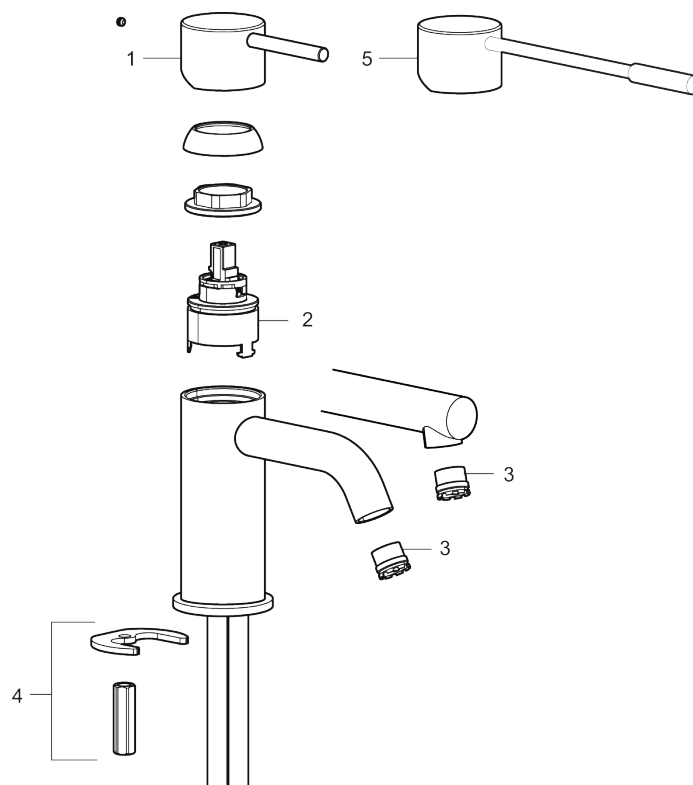

PRODUKTBESKRIVELSE

MORA INXX II soft, medium

INXX II håndvaskarmatur findes i tre forskellige højder, hvor medium er et mellemhøjt armatur, der er tilpasset større håndvaske. I en slidstærk, matgrå overflader og håndvaskarmaturets stilrene form højner INXX II soft badeværelsets standard og giver en følelse af kvalitet og elegance. Armaturet er testet og godkendt ud fra det gældende bygningsreglement og er energieffektivt, hvilket indebærer, at det giver et lavere vand- og energiforbrug uden at gå på kompromis med komforten. Bundventilen fås som tilbehør i samme overflader.

Om serien

INXX II er en elegant og tidløs serie i en palet af nøje udvalgte overflader. Kombinationen af høj kvalitet, stilfuldt design og vidunderlig komfort gør den til den ypperligste serie.

Artikel-nummer:
273011.44CA

VVS: 701496212

Reservedelsliste

NR.	ART.NO	WS	BESKRIVELSE
1	409701.AE		Greb, komplet, krom
1	409701.12AE		Greb, komplet, matsort
1	409701.22AE		Greb, komplet, mathvid