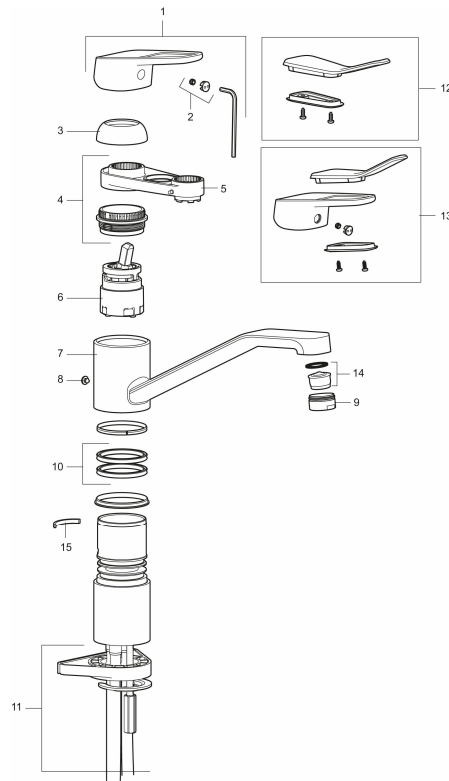

Keukenmengkraan SILJAN

Artikelnummer: 83200010 Flow 3 bar: 9,0 l/m

Omschrijving: Chroom

- ESS (Energie Spaar Systeem)
- Soft closing principe met keramische afdichtingen
- Instelbare volumestroom- en temperatuurbegrenzing
- Eco Flow (Energie- en waterbesparende volumestroombegrenzer)
- Draaibare uitloop met begrenzer 110°
- Flexibele aansluitslangen 3/8" wartel
- Kraangat Ø34-37 mm

Unieke karaktereigenschappen

Type terugstroombeveiliging 

Keukenmengkraan SILJAN

Artikelnummer: 83200010

Onderdelen lijst

NR.	ARTIKELNR.	OMSCHRIJVING
1	58501000	Hendel, L=95 mm, chroom
2	58511000	Afdekdopje met kleurmarkering
3	58521000	Afdekkap, chroom
4	58530160	
5	S600298	Servicegereedschap
6	S600273	Keramisch patroon, met servicegereedschap
6	59115500	Keramisch binnenwerk met service tool, standard (roed ring)
6	59126000	Keramisch binnenwerk met service tool, Eco Plus (groene ring)
7	58660000	
8	38080000	
9	29142400	Behuizing M24 ext., 13 mm, chroom
10	S600301	Afsluitringen, 2 stuks
11	39142000	
12	35974009	Care-kit
13	58504000	Care-hendel, compleet

NR.	ARTIKELNR.	OMSCHRIJVING
14	29102710	Perlator inzet, 9–11 l/min at 300 kPa, Eco Plus, wastafelkraan
14	29102890	Perlator inzet, 10–13 l/min at 300 kPa, Eco Plus, keukenkraan
15	38230005	