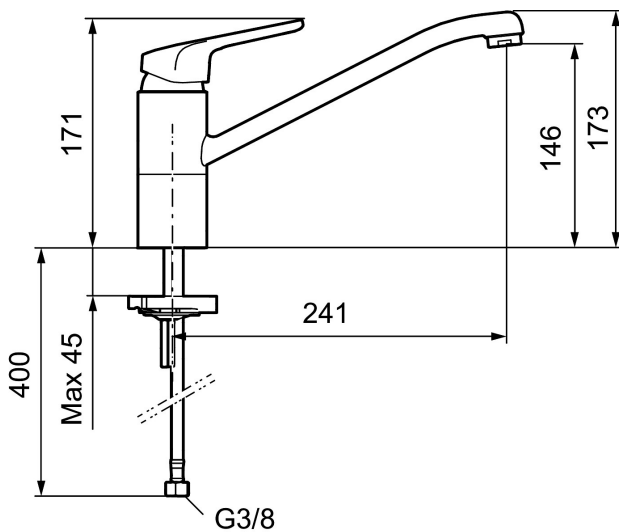

Keukenmengkraan SILJAN

Artikelnummer: 83200010 Flow 3 bar: 9,0 l/m

Omschrijving: Chroom

- ESS (Energie Spaar Systeem)
- Soft closing principe met keramische afdichtingen
- Instelbare volumestroom- en temperatuurbegrenzing
- Eco Flow (Energie- en waterbesparende volumestroombegrenzer)
- Draaibare uitloop met begrenzer 110°
- Flexibele aansluitslangen 3/8" wartel
- Kraangat Ø34-37 mm

Unieke karaktereigenschappen

Type terugstroombeveiliging 

Keukenmengkraan SILJAN

Artikelnummer: 83200010

Onderdelen lijst

NR.	ARTIKELNR.	OMSCHRIJVING
1	58501000	Hendel, L=95 mm, chroom
2	58511000	Afdekdopje met kleurmarkering
3	58521000	Afdekkap, chroom
4	58530160	
5	S600298	Servicegereedschap
6	S600273	Keramisch patroon, met servicegereedschap
6	59115500	Keramisch binnenwerk met service tool, standard (roed ring)
6	59126000	Keramisch binnenwerk met service tool, Eco Plus (groene ring)
7	58660000	
8	38080000	
9	29142400	Behuizing M24 ext., 13 mm, chroom
10	S600301	Afsluitringen, 2 stuks
11	39142000	
12	35974009	Care-kit
13	58504000	Care-hendel, compleet

NR.	ARTIKELNR.	OMSCHRIJVING
14	29102710	Perlator inzet, 9–11 l/min at 300 kPa, Eco Plus, wastafelkraan
14	29102890	Perlator inzet, 10–13 l/min at 300 kPa, Eco Plus, keukenkraan
15	38230005	