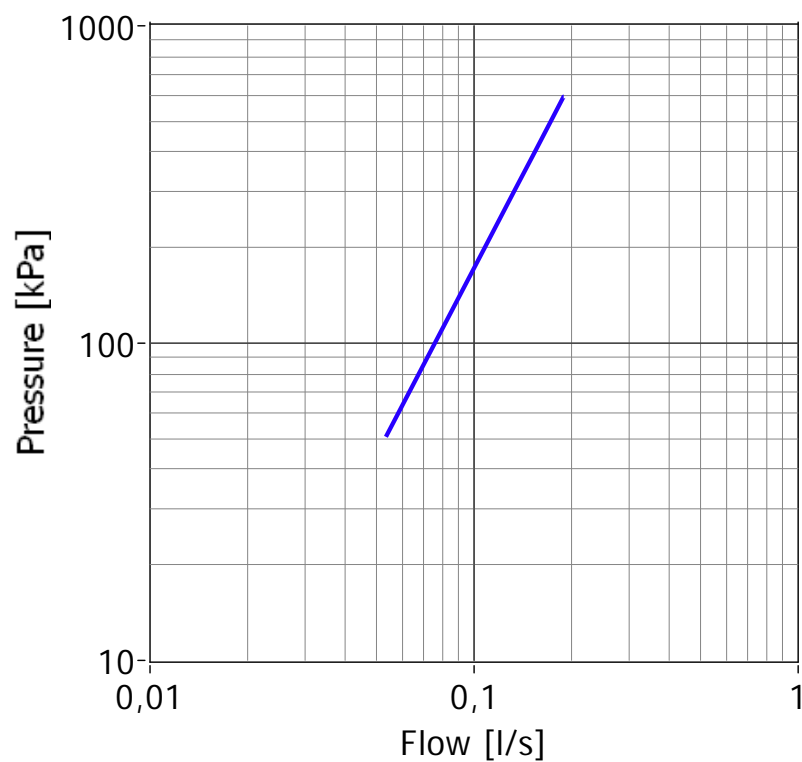

Ettgrepp tvätt, Strålsamlare klass Z
 Kallstartsfunktion

2011-07-06 14:40, (ProvID:110706-14), 1G/Uttag 6

Pressure drop graph

Table

WP [kPa]	Pressure [kPa]	Flow [l/s]	Flow [l/m]
50	51	0,053	3,2
100	99	0,075	4,5
200	199	0,108	6,5
300	300	0,133	8,0
400	399	0,154	9,2
500	499	0,172	10,3
600	598	0,189	11,3