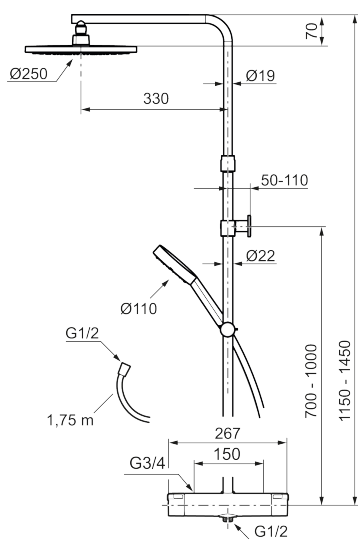

Art.no.: 331900 NRF-nummer: 4294668 Flow 3 bar: 7,6 l/m
Utførende: Krom

Unike funksjoner

Tilbakeslagssikring

- Sikkerhetsbatteri med takdusj
- Trykk- og termostatstyrt
- Eco mengdeknapp
- Sperreknapp v/38°C
- Med keramisk reversibel overdel
- Lead Free (blyfri)
- Med tilbakeslagsventiler etter standard EN 1717
- Med antikalksystem "Easy Clean"
- Metallslange 1,75 m, PVC/BPA-fri innerslange
- Veggfeste fritt justerbart i høyderetning, 700–1000 fra tilkobling og 50-100 mm fra vegg, 2x20 mm distanser medfølger, med veggfetting, skult rørskjøt

NR.	ART. NO.	NRF-NUMMER	BESKRIVELSE
10	409361.AE		Tilslutningsmutter komplett (160 c/c)
11	409359.AA	4294139	Filtersats f/anslutning
12	S600193		Vinge sort (2 stk)
13	S600298		Serviceverktøy
14	S600196		Dusjkopp Ø250 mm, krom
15	S600195		Hånddusj
16	S600094	4304985	Dusjrørklammer, krom
17	S600246		Hånddusjholder/glider Ø22, krom
18	S600109	4304992	Dusjslange, 1,75 m, krom