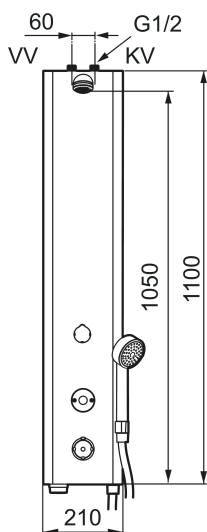

## MORA tronic dusjpanel WMS, med termostat, nettdrift

Art.no.: 720176 NRF-nummer: 4290396

Utførende: Nettdrift, inkl. 10 m skjøtekabel

- Dusjpanel med mulighet for trådløs oppkobling (som abonnent)
- Sikkerhetsbatteri
- Med hånddusj og slange
- Nettdrift (eksl. transformator). Inkl. AC-adapter og 10 m skjøtekabel
- Anslutning opp G1/2, inkludert kuleventil
- Inklusive magnetventil og filter
- Programmerbar startknapp. Stillbar spyletid 10-60 sek, fabrikkinnstilt på 30 sek.
- Tappetidbegrensning hindrer oversvømming, maks tid er 5 min.
- Dusjstrålen kan vinkles +/- 5°
- Mengderegulerer 9 l/min ved 3 bar
- Rustfritt utførende
- Avstengning via magnet (anvendes f. eks. ved rengjøring)
- Lavt strømforbruk - lang livslengde
- Kan gjennomspyles med hettvann for legionella sanering
- IP klasse sensor, IP67
- Med tilbakeslagsventiler etter standard EN 1717