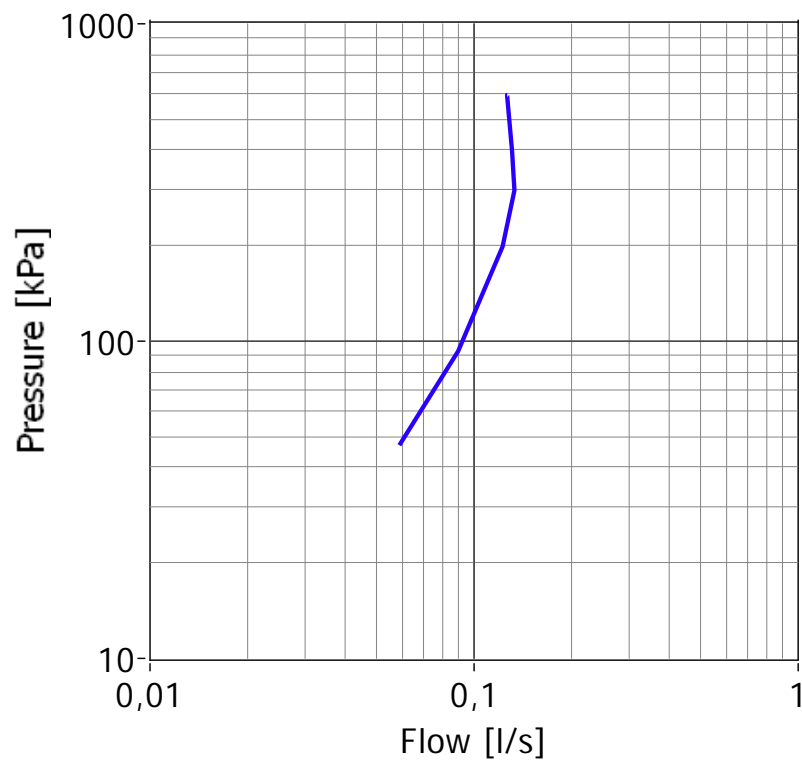

Ettgrepp kök, 8 l/min Flödesregulator
 Kallstartsfunktion

2011-07-04 14:52, (ProvID:110704-15), 1G/Uttag 6

Pressure drop graph

Table

WP [kPa]	Pressure [kPa]	Flow [l/s]	Flow [l/m]
50	49	0,059	3,5
100	99	0,089	5,4
200	198	0,122	7,3
300	298	0,133	8,0
400	399	0,131	7,9
500	499	0,128	7,7
600	599	0,126	7,6