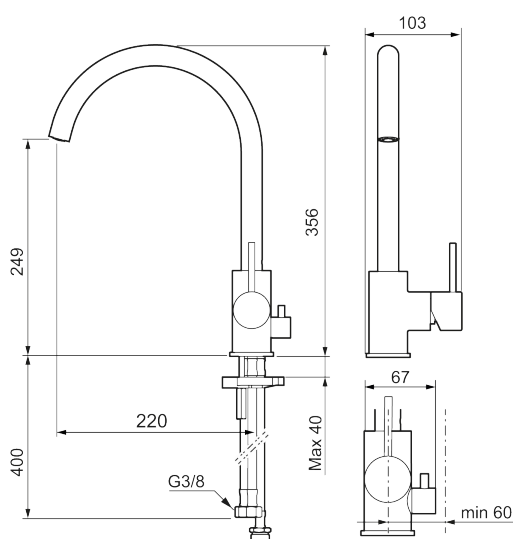

### Unika egenskaper

Skyddsmodul **AA**

- Keramisk tätning
- Omställbar flödesbegränsning och temperaturspär
- Flexibla anslutningsrör i metallomspunnen Soft PEX<sup>®</sup>, lekande G3/8
- Svängbar pip 60°, 85°, 110° eller 360°
- Med diskmaskinsavstängning, KV ej omställbar till VV
- Hålmått Ø34-37 mm