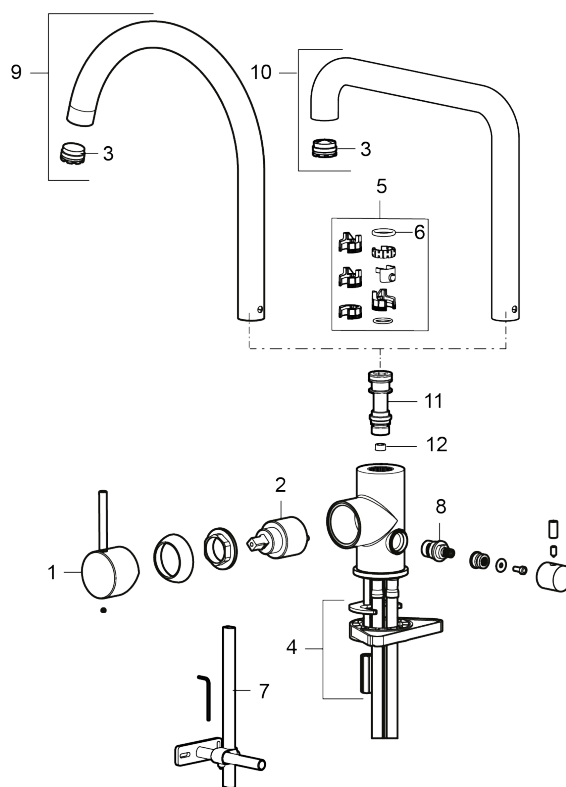

PRODUKTBESKRIVNING

INXX II soft köksblandare

Med den eleganta hållbara nyansen borstad nickel och kökskranens mjuka formspråk bidrar INXX II soft till ett lyxigt och elegant kök. Blandaren är testad och godkänd utifrån de byggregler som finns och är energieffektiv, vilket innebär att den ger en lägre vatten- och energiförbrukning utan att ge avkall på komforten.

Om serien

INXX II är en elegant och tidlös serie i en palett av noga utvalda nyanser. Kombinationen av hög kvalitet, sober design och skön komfort gör den till den ultimata serien.

Art.nr: 272151.76CA

RSK: 8311274

Reservdelslista

NR.	ART.NR	RSK	BESKRIVNING
1	409700.AE	8394069	Spak, komplett, krom
1	409700.12AE	8394070	Spak, komplett, mattsvart
1	409700.22AE	8394071	Spak, komplett, mattvit
1	409700.44AE	8394072	Spak, komplett, mattgrå
1	409700.60AE	8394073	Spak, komplett, polerad mässing PVD
1	409700.62AE	8394074	Spak, komplett, borstad mässing PVD
1	409700.76AE	8394075	Spak, komplett, borstad nickel