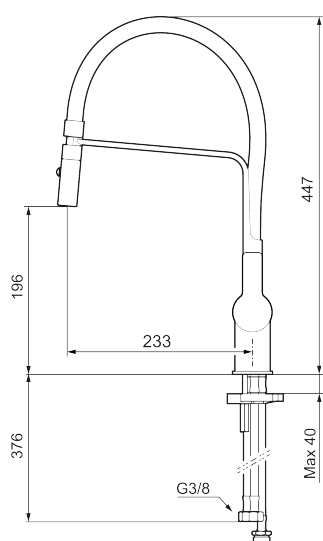

LYNX miniprofi köksblandare

Med sin stilrena design och eleganta ytor i svart eller krom är denna köksblandare både ett stilfullt blickfång och en pålitlig hjälprea i köket. Det 2-stråliga munstycket med handdusch gör det enkelt att skölja grönsaker, fylla kastruller och rengöra – den höga kvaliteten garanterar många års flitig användning, från matlagning till disk. Dessutom finns EPD:er (miljövarudeklarationer) som gör det enkelt att välja ett hållbart alternativ utan att kompromissa på design eller funktion.

Art.nr: 344091 RSK: 8312217 Flöde 3 bar: 6,0 l/min

Utförande: Krom, med diskmaskinsavstängning

- Inbyggd, lätt omställbar flödesbegränsning och temperaturspär
- Flexibla anslutningsrör i metallomspunnen Soft PEX®, lekande G3/8
- Svängbar pip 60°, 85°, 110° eller 360°
- 2-stråligt munstycke med koncentrerad strålbild och handdusch
- Med inbyggd keramisk avstängning för disk- och tvättmaskin. Omställbar mellan KV och VV, förinställd på KV
- Lead Free (blyfri)
- Hålmått Ø34-37 mm