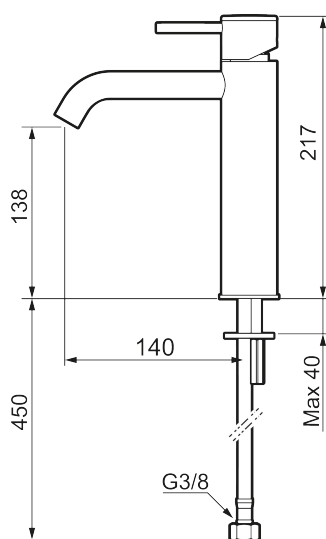

## MORA INXX II soft, medium

INXX II håndvaskarmatur findes i tre forskellige højder, hvor medium er et mellemhøjt armatur, der er tilpasset større håndvaske. I den moderne, holdbare overflader børstet messing og håndvaskarmaturets stilrene form højner INXX II soft badeværelsets standard og giver en følelse af kvalitet og elegance. Armaturet er testet og godkendt ud fra det gældende bygningsreglement og er energieffektivt, hvilket indebærer, at det giver et lavere vand- og energiforbrug uden at gå på kompromis med komforten. Bundventilen fås som tilbehør i samme overflader.

### Om serien

INXX II er en elegant og tidløs serie i en palet af nøje udvalgte overflader. Kombinationen af høj kvalitet, stilfuldt design og vidunderlig komfort gør den til den ypperligste serie.

Artikel-nummer: 273011.62CA      VVS: 701496287      Flow 3 bar: 4,5 l/m  
 Beskrivelse: Børstet messing PVD

- Til håndvask.
- 140 mm fremspring.
- Keramisk tætning.
- Indbygget temperatur- og flowbegrænser.
- Flexible tilslutningsslanger.
- Hulmål Ø34-37 mm.