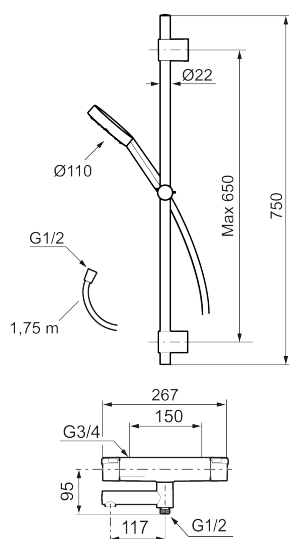

Art.no.: 331705 NRF-nummer: 4294667 Flow 3 bar: 22,9 l/m
Utførende: Krom

Unike funksjoner

Tilbakeslagssikring

- Sikkerhetsbatteri med dusjgarnityr
- Trykk- og termostatstyrt
- Svingbar utløpstut som vender kar/dusj
- Eco mengdeknapp
- Sperreknapp 38°C
- Med tilbakeslagsventiler etter standard EN 1717
- Lead Free (blyfri)
- Med antikalksystem "Easy Clean"
- Med justerbare veggfester for bruk av eksisterende skruehull
- Metallslange 1,75 m, PVC/BPA-fri innerslange

Art.no.: 331705

NRF-nummer: 4294667

Reservedelsliste

NR.	ART. NO.	NRF-NUMMER	BESKRIVELSE
1	S600191		Avstengningsratt, krom
2	S600192		Dekkklokk, krom (2 stk)
3	S600190		Temperaturratt, komplett, krom
4	S600020	4294993	Reversibel kranoverdel 12 l/min, inkl. verktøy
4	S600269		Reversibel kranoverdel 12 l/min
4	S600021	4294994	Reversibel kranoverdel 22 l/min, inkl. verktøy
4	S600270		Reversibel kranoverdel 22 l/min
5	S600086	4305269	Sperrering, for ett utløp (ned eller opp)
6	S600087	4305271	Sperrering for temperaturratt, maks 50°C
7	S600084	4305268	Termostatinnsett, komplett inkl. verktøy
7	S600271		Termostatinnsett, uten serviceverktøy
8	209519.AE	4294292	O-ringsett til tutnippel
9	409366.AE		Tutnippel M18x1 (Badekarbatteri)

NR.	ART. NO.	NRF-NUMMER	BESKRIVELSE
10	409361.AE		Tilslutningsmutter komplett (160 c/c)
11	409359.AA	4294139	Filtersats f/anslutning
12	409356	4294136	Utløpstut, krom
13	38521000		Stoppskive for utløpstut
14	708655.AE		Låsskrue
15	S600298		Serviceverktøy
16	S600193		Vinge sort (2 stk)
17	S600088	4305272	Overgangsnippel M18x1-G1/2 (dusjbatteri)
18	S600195		Hånddusj
19	S600109	4304992	Dusjslange, 1,75 m, krom
19	S600109.LD		Dusjslange, 1,75 m, krom, LEED/BREEAM-tilpasset
20	S600246		Hånddusjholder/glider Ø22, krom
21	S600266	8239702	Dusjrørklammer, krom, 2 stk