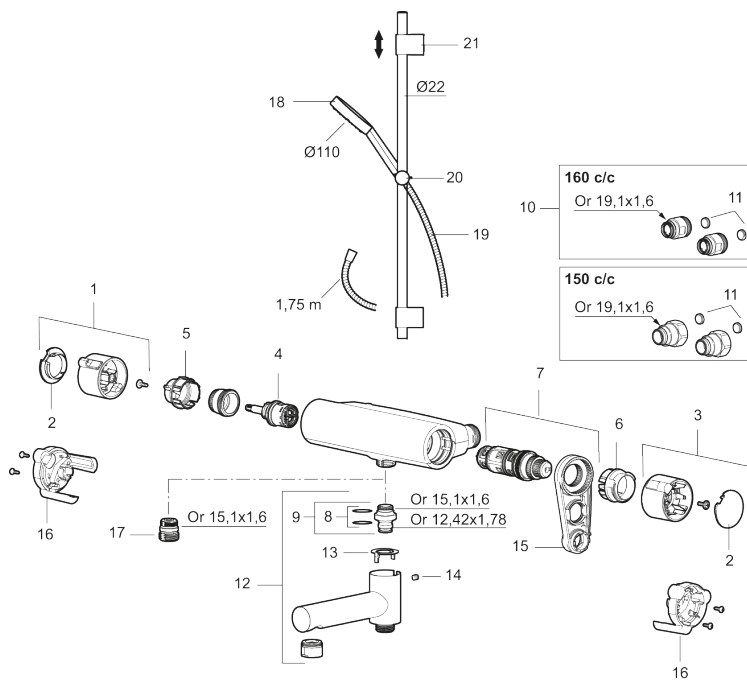

Art.no.: 331705 NRF-nummer: 4294667 Flow 3 bar: 22,9 l/m
Utførende: Krom

Unike funksjoner

Tilbakeslagssikring

- Sikkerhetsbatteri med dusjgarnityr
- Trykk- og termostatstyrt
- Svingbar utløpstut som vender kar/dusj
- Eco mengdeknapp
- Sperreknapp 38°C
- Med tilbakeslagsventiler etter standard EN 1717
- Lead Free (blyfri)
- Med antikalksystem "Easy Clean"
- Med justerbare veggfester for bruk av eksisterende skruehull
- Metallslange 1,75 m, PVC/BPA-fri innerslange

Art.no.: 331705

NRF-nummer: 4294667

Reservedelsliste

NR.	ART. NO.	NRF-NUMMER	BESKRIVELSE
1	S600191		Avstengningsratt, krom
2	S600192		Dekkklokk, krom (2 stk)
3	S600190		Temperaturratt, komplett, krom
4	S600020	4294993	Reversibel kranoverdel 12 l/min, inkl. verktøy
4	S600269		Reversibel kranoverdel 12 l/min
4	S600021	4294994	Reversibel kranoverdel 22 l/min, inkl. verktøy
4	S600270		Reversibel kranoverdel 22 l/min
5	S600086	4305269	Sperrering, for ett utløp (ned eller opp)
6	S600087	4305271	Sperrering for temperaturratt, maks 50°C
7	S600084	4305268	Termostatinnsett, komplett inkl. verktøy
7	S600271		Termostatinnsett, uten serviceverktøy
8	209519.AE	4294292	O-ringsett til tutnippel
9	409366.AE		Tutnippel M18x1 (Badekarbatteri)

NR.	ART. NO.	NRF-NUMMER	BESKRIVELSE
10	409361.AE		Tilslutningsmutter komplett (160 c/c)
11	409359.AA	4294139	Filtersats f/anslutning
12	409356	4294136	Utløpstut, krom
13	38521000		Stoppskive for utløpstut
14	708655.AE		Låsskrue
15	S600298		Serviceverktøy
16	S600193		Vinge sort (2 stk)
17	S600088	4305272	Overgangsnippel M18x1-G1/2 (dusjbatteri)
18	S600195		Hånddusj
19	S600109	4304992	Dusjslange, 1,75 m, krom
19	S600109.LD		Dusjslange, 1,75 m, krom, LEED/BREEAM-tilpasset
20	S600246		Hånddusjholder/glider Ø22, krom
21	S600266	8239702	Dusjrørklammer, krom, 2 stk