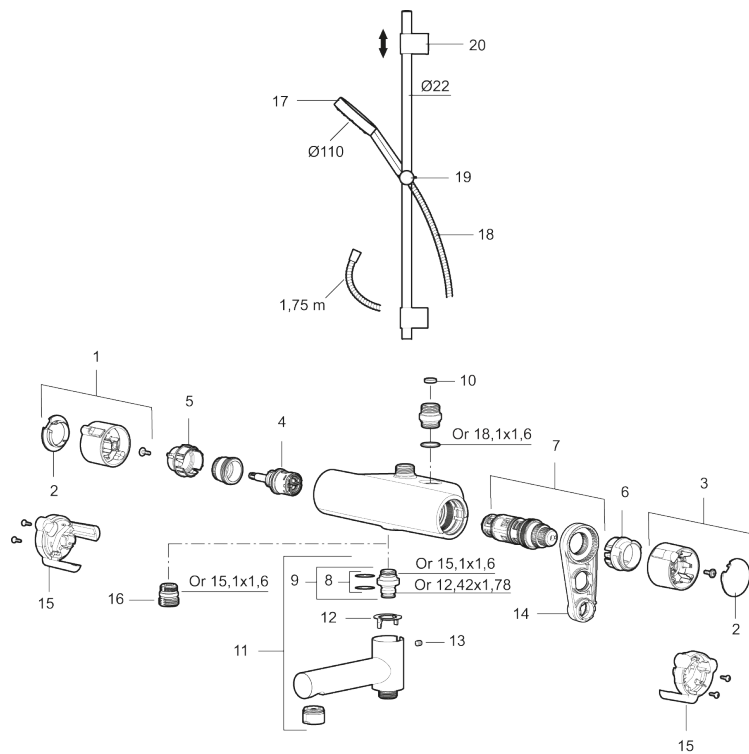

Art.nr: 334020 RSK: 8283438 Flöde 3 bar: 7,6 l/min

Utförande: Krom, 40 c/c, inlopp ned

- Temperatur- och tryckbalanserad duschblandare som reagerar snabbt på förändringar och ger en jämn duschtemperatur
- Eco Flow
- Säkerhetsspärr 38 °C
- Eco funktion på flödesratten för vattenbesparing
- Återströmningsskydd enligt EU-standard SS-EN 1717, uppfyller även kraven med dubbla backventiler gällande återströmning enligt Säker Vatten § 5.3
- OBS! Ej för genomgående rördragning "Vaska"
- Duschstång med variabelt c/c-mått för befintliga skruvhål
- Handdusch med antikalksystemet "Easy-Clean"
- Metallomspunnen slang 1750 mm, PVC- och BPA-fri innerslang
- Lead free (blyfri)
- Ljudklass 1

## Reservdelslista

NR.	ART.NR	RSK	BESKRIVNING
1	S600191	8397017	Mängdvråd, komplett, krom
2	S600192	8397019	Täcklock, krom, 2-pack
3	S600190	8397018	Temperaturvråd, komplett, krom
4	S600020	8441462	Reversibelt överstycke 12 l/min, med serviceverktyg
4	S600269	8387232	Reversibelt överstycke 12 l/min
4	S600021	8441463	Reversibelt överstycke 22 l/min, med serviceverktyg
4	S600270	8387233	Reversibelt överstycke 22 l/min
5	S600086	8439710	Stoppring, för ett utlopp (ned eller upp)
6	S600087	8439711	Skållningsskyddsring, max 50 °C
7	S600084	8439709	Termostatinsats, komplett med serviceverktyg
7	S600271	8397030	Termostatinsats, utan serviceverktyg
8	209519.AE	8938340	O-ringar

NR.	ART.NR	RSK	BESKRIVNING
9	409366.AE		Nippel M18x1 (badkarsblandare)
10	409359.AA	8345172	Filtersats för anslutningskoppling, butiksförpackad
11	409356	8344853	Utloppspip för ombyggnad av duschblandare
12	38521000	8295345	Spärring
13	708655.AE	8295447	Låsskruv
14	S600298	3870203	Serviceverktyg
15	S600193	8397020	Care-vingar, svart, 2-pack
16	S600088	8439712	Nippel M18x1-G1/2 (duschblandare)
17	S600195	8233058	Handdusch, krom
18	S600109	8252036	Duschslang 1750 mm, krom
18	S600109.LD		Duschslang 1750 mm, krom, LEED/BREEAM-anpassad
19	S600246	8239619	Gliddel, krom
20	S600266	8239702	Väggfäste, krom, 2-pack