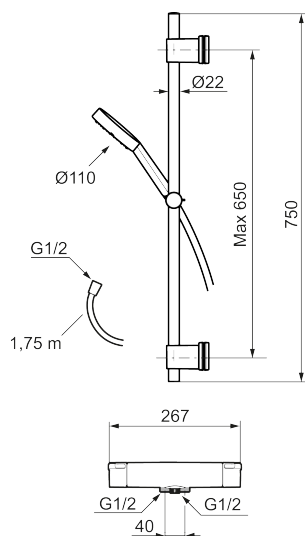

Unika egenskaper

Skyddsmodul