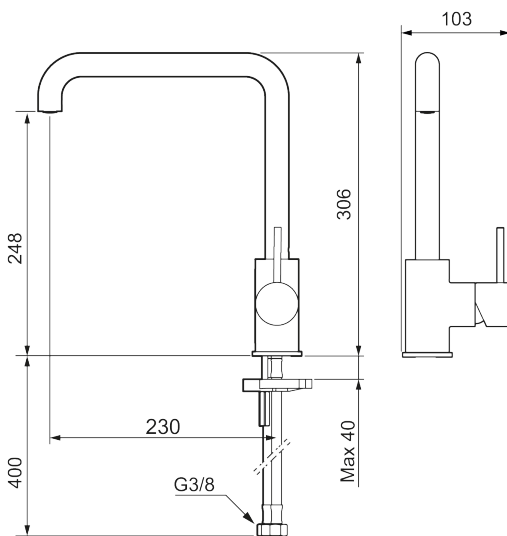

Om serien

INXX II er en elegant og tidløs serie i en palett av nøyte utvalgte nyanser. Kombinasjonen av høy kvalitet, stilren design og herlig komfort gjør den til den ultimate serien.

Art.no.: 272051.CA NRF-nummer: 4290501 Flow 3 bar: 6,0 l/m
Utførende: Krom

Unike funksjoner

Tilbakeslagssikring 

- Vannmengdebegrenser og temperatursperre
- Svingbar tut sperre 60°, 85°, 110° eller 360°
- Fleksible Soft PEX®-rør med 3/8" mutter
- For hull i benk Ø34-37 mm

PRODUKTBESKRIVNING