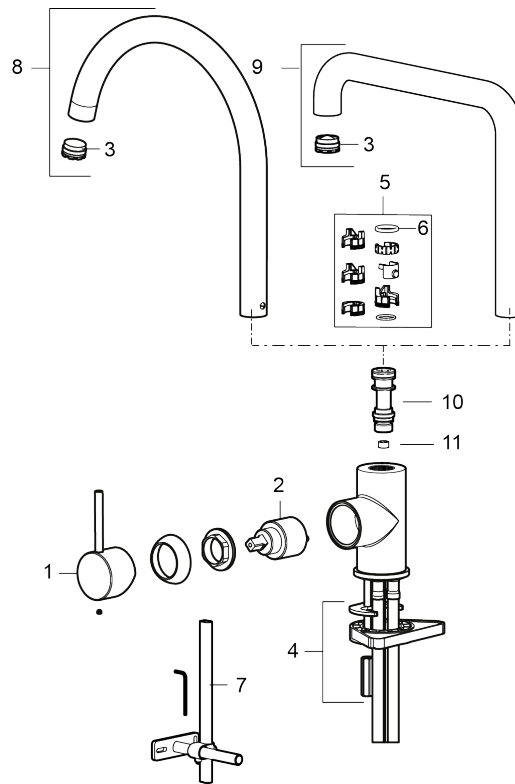

PRODUKTBESKRIVNING

MORA INXX II sharp

Med en krommet holdbar nyanse og kjøkkenkranens sterke karakter tar INXX II sharp på en moderne og stilren måte en sentral plass på kjøkkenet. Blandebatteriet er testet og godkjent ut fra gjeldende byggeregler og det er energieffektivt, noe som innebærer at man får et lavere vann- og energiforbruk uten å gi avkall på komforten.

Om serien

INXX II er en elegant og tidløs serie i en palett av nøye utvalgte nyanser. Kombinasjonen av høy kvalitet, stilren design og herlig komfort gjør den til den ultimate serien.

Art.no.: 272051.CA

NRF-nummer: 4290501

Reservedelsliste

NR.	ART. NO.	NRF-NUMMER	BESKRIVELSE
1	409700.AE	4295005	Spak, komplett, krom
1	409700.12AE	4294998	Spak, komplett, matt sort
1	409700.22AE	4294999	Spak, komplett, matt hvit
1	409700.44AE	4295001	Spak, komplett, matt grå
1	409700.60AE	4295002	Spak, komplett, polert messing PVD
1	409700.62AE	4295003	Spak, komplett, børstet messing PVD
1	409700.76AE	4295004	Spak, komplett, børstet nikkel