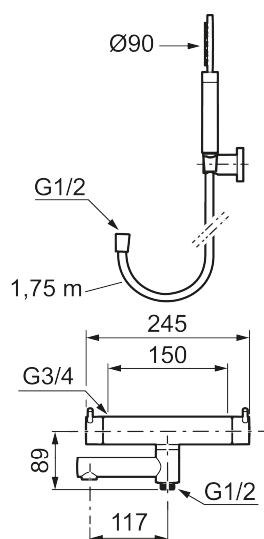

Art.no.: 270150 Flow 3 bar: 7,6 l/m

Utførende: Krom

Unike funksjoner

Tilbakeslagssikring

- Med hånddusj, hånddusjholder og metallslange 1,75 m, PVC/BPA-fri innerslange
- Trykk- og termostatstyrt
- Svingbar utløpstut som vender kar/dusj
- Med reversibel overdel
- Sperreknapp 38°C
- Eco mengdeknapp
- Med tilbakeslagsventiler etter standard EN 1717
- OBS! Dekkskiver og anslutningskupper bestilles separat