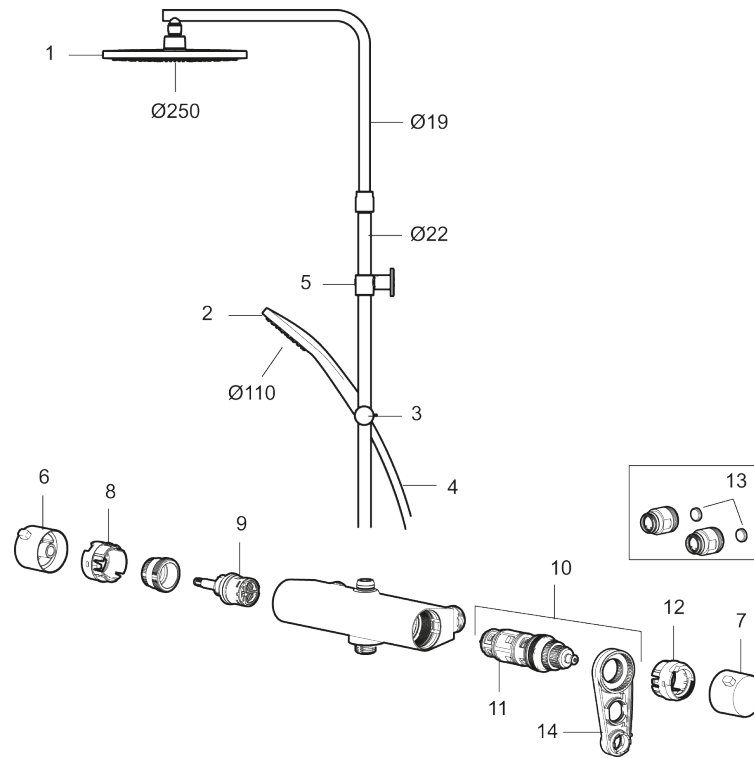

Art.no.: 341900.LD6 **Flow 3 bar:** 6,0 l/m

Utførende: Krom, inkl. 2 x dekkskiver, LEED/BREEAM-tilpasset

- Sikkerhetsbatteri med takdusj
- Trykk- og termostatstyrt
- Eco mengdeknapp
- Sperreknapp v/38°C
- Med keramisk reversibel overdel
- Lead Free (blyfri)
- Med tilbakeslagsventiler etter standard EN 1717
- Med antikalksystem "Easy Clean"
- Metallslange 1,75 m, PVC/BPA-fri innerslange
- Veggfeste fritt justerbart i høyderetning, 700–1000 fra tilkobling og 50-100 mm fra vegg, 2x20 mm distanser medfølger, med veggfetting, skult rørskjøt

Art.no.: 341900.LD6

Reservedelsliste

NR.	ART. NO.	NRF-NUMMER	BESKRIVELSE
1	S600196		Dusjkopp Ø250 mm, krom
1	S600196.12		Dusjkopp Ø250 mm, matt sort
2	S600238		Hånddusj, krom
2	S600238.12		Hånddusj, matt sort
3	S600246		Hånddusjholder/glider Ø22, krom
3	S600246.12		Hånddusjholder/glider Ø22, matt sort
4	S600109	4304992	Dusjslange, 1,75 m, krom
4	S600109.LD		Dusjslange, 1,75 m, krom, LEED/BREEAM-tilpasset
4	S600109.12		Dusjslange 1,75 m, matt sort
4	S600109.12LD		Dusjslange 1,75 m, matt sort, LEED/BREEAM-tilpasset
5	S600094	4304985	Dusjrørklammer, krom
5	S600094.12		Dusjrørklammer, Matt sort
6	S600237		Avstengningsratt, krom

NR.	ART. NO.	NRF-NUMMER	BESKRIVELSE
6	S600237.12		Avstengningsratt, matt sort
7	S600236		Temperaturratt, krom
7	S600236.12		Temperaturratt, matt sort
8	S600022	4294995	Stoppring for mengderatt reversibelt
9	S600020	4294993	Reversibel kranoverdel 12 l/min, inkl. verktøy
9	S600269		Reversibel kranoverdel 12 l/min
10	S600084	4305268	Termostatinnsett, komplett inkl. verktøy
11	S600271		Termostatinnsett, uten serviceverktøy
12	S600023	4294996	Sperrering for temperaturratt
13	409359.AA	4294139	Filtersatt f/anslutning
14	S600298		Serviceverktøy