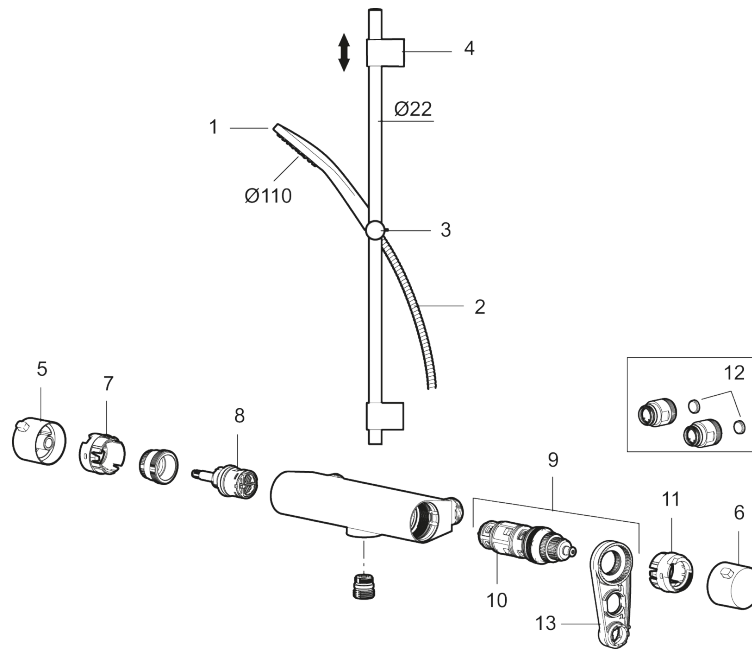

Art.nr: 341500.12LD6 **RSK:** 8283469 **Flöde 3 bar:** 6,0 l/min
Utförande: Mattsvart, 150 c/c, inkl. 2 x täckbrickor, LEED/BREEAM-anpassad

- OBS! 150 c/c
- Temperatur- och tryckbalanserad duschblandare som reagerar snabbt på förändringar och ger en jämn duschtemperatur
- Säkerhetsspärr 38 °C
- Eco funktion på flödesratten för vattenbesparing
- Återströmningskydd enligt EU-standard SS-EN 1717, uppfyller även kraven med dubbla backventiler gällande återströmning enligt Säker Vatten § 5.3
- Duschstång med variabelt c/c-mått för befintliga skruvhål
- Handdusch med antikalksystemet "Easy-Clean"
- Metallomspunnen slang 1750 mm, PVC- och BPA-fri innerslang
- Lead free (blyfri)
- Duschetlopp ljudklass 1

Art.nr: 341500.12LD6

RSK: 8283469

Reservdelslista

NR.	ART.NR	RSK	BESKRIVNING
1	S600238	8233065	Handdusch, krom
1	S600238.12	8233100	Handdusch, mattsvart
2	S600109	8252036	Duschslang 1750 mm, krom
2	S600109.LD		Duschslang 1750 mm, krom, LEED/BREEAM-anpassad
2	S600109.12	8236624	Duschslang 1750 mm, mattsvart
2	S600109.12LD		Duschslang 1750 mm, mattsvart, LEED/BREEAM-anpassad
3	S600246	8239619	Gliddel, krom
3	S600246.12	8239664	Gliddel, mattsvart
4	S600266	8239702	Väggfäste, krom, 2-pack
4	S600266.12	8239703	Väggfäste, mattsvart, 2-pack
5	S600237	8397026	Mängdvrred, krom
5	S600237.12	8397027	Mängdvrred, mattsvart
6	S600236	8397024	Temperaturvrred, krom
6	S600236.12	8397025	Temperaturvrred, mattsvart
7	S600024	8439705	Stoppring
8	S600020	8441462	Reversibelt överstycke 12 l/min, med serviceverktyg

NR.	ART.NR	RSK	BESKRIVNING
8	S600269	8387232	Reversibelt överstycke 12 l/min
9	S600084	8439709	Termostatinsats, komplett med serviceverktyg
10	S600271	8397030	Termostatinsats, utan serviceverktyg
11	S600023	8439703	Stoppring
12	409359.AA	8345172	Filtersats för anslutningskoppling, butiksförpackad
13	S600298	3870203	Serviceverktyg