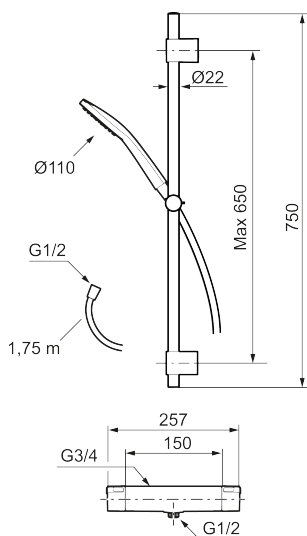

LYNX shower kit

Med LYNX duschkit kan du enkelt skapa en fulländad badrumsupplevelse med förstklassig stil. Finns i krom eller mattsvart och erbjuder enastående estetik och vattenteknik.

Art.nr: 341500.12LD6 **RSK:** 8283469 **Flöde 3 bar:** 6,0 l/min
Utförande: Mattsvart, 150 c/c, inkl. 2 x täckbrickor, LEED/BREEAM-anpassad

- OBS! 150 c/c
- Temperatur- och tryckbalanserad duschblandare som reagerar snabbt på förändringar och ger en jämn duschtemperatur
- Säkerhetsspärr 38 °C
- Eco funktion på flödesratten för vattenbesparing
- Återströmningskydd enligt EU-standard SS-EN 1717, uppfyller även kraven med dubbla backventiler gällande återströmning enligt Säker Vatten § 5.3
- Duschstång med variabelt c/c-mått för befintliga skruvhål
- Handdusch med antikalksystemet "Easy-Clean"
- Metallomspunnen slang 1750 mm, PVC- och BPA-fri innerslang
- Lead free (blyfri)
- Duschetlopp ljudklass 1