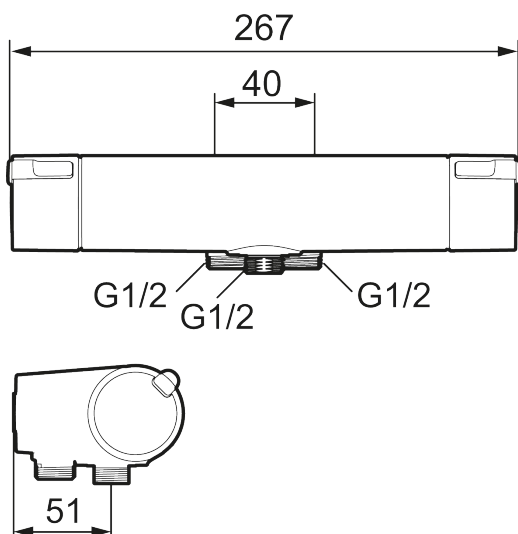

Art.nr: 334010 RSK: 8350305 Flöde 3 bar: 12,0 l/min

Utförande: Krom, 40 c/c, inlopp ned, Eco Flow

### Unika egenskaper

Skyddsmodul 

- Duschanslutning ned
- Temperatur- och tryckbalanserad duschblandare som reagerar snabbt på förändringar och ger en jämn duschtemperatur.
- Eco Flow
- Säkerhetsspärr 38 °C
- Eco funktion på flödesratten för vattenbesparing
- Återströmningsskydd enligt EU-standard SS-EN 1717, uppfyller även kraven med dubbla backventiler gällande återströmning enligt Säker Vatten § 5.3
- Lead Free (blyfri)
- Ljudklass 1
- Blandaren ingår i MMIX II duschpaket
- OBS! Ej för genomgående rördragning "Vaska"