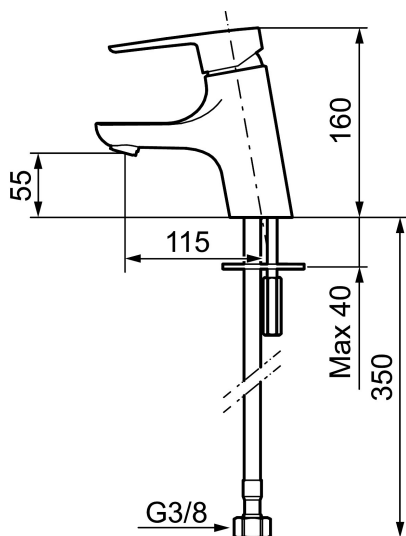

Unikke egenskaber

Tilbageløbssikring

Etgrebsarmatur, Mora Cera B5

Et badeværelse er et sted for afkobling, nydelse og nyttiggørelse, så fyld det med den rette stemning. Spar energi uden at anstrenge dig. Mora Cera fylder dit badeværelse med kvalitet på mange måder.

Artikel-nummer: 243001.CA **VVS:** 701493604 **Flow 3 bar:** 4,8 l/m

Beskrivelse: Krom, tilslutning G3/8

- Til håndvask.
- 115 mm fremspring.
- ESS (Energy Saving System)
- Soft Closing og keramisk kartusche.
- Indbygget temperatur- og flowbegrænser.
- Eco (Energi- og vandbesparende konstantvandstrømsperlator 5 l/min) ved 2-6 bar.
- Flexible tilslutningsslanger.
- Godkendt af Svenska Reumatikerförbundet.
- Hulmål Ø33,5-37 mm.
- **5 års trykgaranti.**

PRODUKTBEKRIVELSE

Etgrebsarmatur, Mora Cera B5

Et badeværelse er et sted for afkobling, nydelse og nyttiggørelse, så fyld det med den rette stemning. Spar energi uden at anstrenge dig. Mora Cera fylder dit badeværelse med kvalitet på mange måder.

Artikel-nummer: 243001.CA **VVS:** 701493604

Reservedelsliste

NR.	ART.NO	VVS	BESKRIVELSE
1	S600299	745137769	Pakningssæt med spærringer
2	209543.AE	745148373	Svingtudsbegrænsningssæt 40°
3	S600206		Selvlukkende håndbruser, krom
4	S600308	709058100	Stabiliseringssæt
5	131410.AE		Perlatorhylster M22 indv.
6	131413.AE		Perlatorhylster M24 udv.
7	S600160	745137578	Monteringssæt til håndvaskarmatur
8	S600159	745148397	Monteringssæt til køkkenarmatur
9	409600.AE		Greb, komplet
10	409391.AE	745148402	Dækhætte
11	409392.AE	745148403	Farvebrik og skrue til greb
12	409395.AE	745148374	Svingtud K5, komplet
13	409396.AE	745148394	Svingtud K7, komplet
14	409393.AE	745148404	Låsemøtrik til keramisk indsats, inkl. værktøj
15	S600273	745136006	Keramisk patron med værktøj, koldstart
16	S600298	745137712	Serviceværktøj
17	409400.AE		