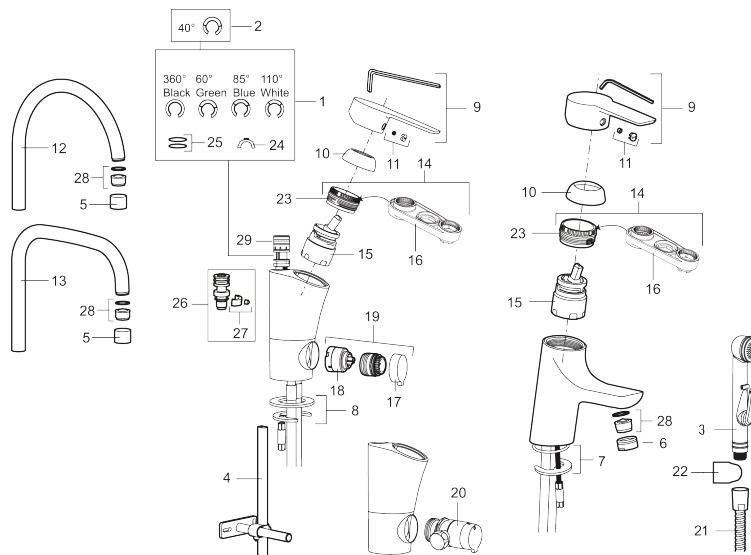

Artikel-nummer: 243001.CA **VVS:** 701493604 **Flow 3 bar:** 4,8 l/m

Beskrivelse: Krom, tilslutning G3/8

- Til håndvask.
- 115 mm fremspring.
- ESS (Energy Saving System)
- Soft Closing og keramisk kartusche.
- Indbygget temperatur- og flowbegrænser.
- Eco (Energi- og vandbesparende konstantvandstrømsperlator 5 l/min) ved 2-6 bar.
- Flexible tilslutningsslanger.
- Godkendt af Svenska Reumatikerförbundet.
- Hulmål Ø33,5-37 mm.
- **5 års trykgaranti.**

PRODUKTBEKRIVELSE

Etgrebsarmatur, Mora Cera B5

Et badeværelse er et sted for afkobling, nydelse og nyttiggørelse, så fyld det med den rette stemning. Spar energi uden at anstrenge dig. Mora Cera fylder dit badeværelse med kvalitet på mange måder.

Artikel-nummer: 243001.CA **VVS:** 701493604

Reservedelsliste

NR.	ART.NO	VVS	BESKRIVELSE
1	S600299	745137769	Pakningssæt med spærringer
2	209543.AE	745148373	Svingtudsbegrænsningssæt 40°
3	S600206		Selvlukkende håndbruser, krom
4	S600308	709058100	Stabiliseringssæt
5	131410.AE		Perlatorhylster M22 indv.
6	131413.AE		Perlatorhylster M24 udv.
7	S600160	745137578	Monteringssæt til håndvaskarmatur
8	S600159	745148397	Monteringssæt til køkkenarmatur
9	409600.AE		Greb, komplet
10	409391.AE	745148402	Dækhætte
11	409392.AE	745148403	Farvebrik og skrue til greb
12	409395.AE	745148374	Svingtud K5, komplet
13	409396.AE	745148394	Svingtud K7, komplet
14	409393.AE	745148404	Låsemøtrik til keramisk indsats, inkl. værktøj
15	S600273	745136006	Keramisk patron med værktøj, koldstart
16	S600298	745137712	Serviceværktøj
17	409400.AE		