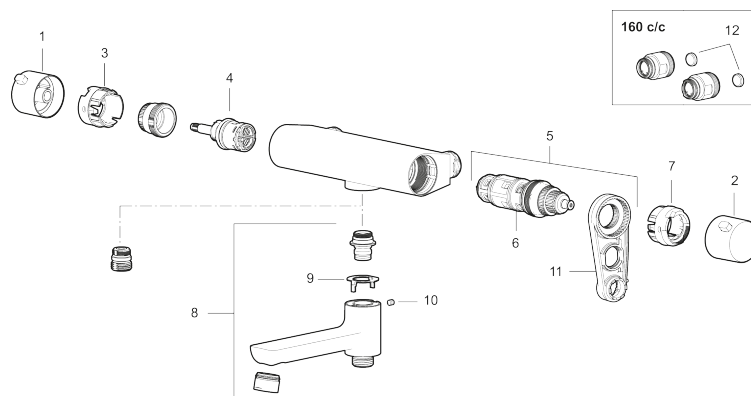

Unika egenskaper

Skyddsmodul 

LYNX duschblandare

Duschblandare som ger en lyxig känsla med tidlös design och Moras avancerade vattenteknik, som exempelvis jämn temperaturreglering.

Art.nr: 341000 RSK: 8350308 Flöde 3 bar: 12,0 l/min
Utförande: Krom, 160 c/c

- Duschanslutning ned
- Temperatur- och tryckbalanserad duschblandare som reagerar snabbt på förändringar och ger en jämn duschtemperatur.
- Säkerhetsspärr 38 °C
- Eco funktion på flödesratten för vattenbesparing
- Återströmningsskydd enligt EU-standard SS-EN 1717, uppfyller även kraven med dubbla backventiler gällande återströmning enligt Säker Vatten § 5.3
- Lead Free (blyfri)
- Duscutlopp ljudklass 1

PRODUKTBSKRIVNING

LYNX duschblandare

Duschblandare som ger en lyxig känsla med tidlös design och Moras avancerade vattenteknik, som exempelvis jämn temperaturreglering.

Art.nr: 341000

RSK: 8350308

Reservdelslista

NR.	ART.NR	RSK	BESKRIVNING
1	S600237	8397026	Mängdvred, krom
1	S600237.12	8397027	Mängdvred, mattsvart
2	S600236	8397024	Temperaturvred, krom
2	S600236.12	8397025	Temperaturvred, mattsvart
3	S600024	8439705	Stoppring
4	S600020	8441462	Reversibelt överstycke 12 l/min, med serviceverktyg
4	S600269	8387232	Reversibelt överstycke 12 l/min
4	S600021	8441463	Reversibelt överstycke 22 l/min, med serviceverktyg
4	S600270	8387233	Reversibelt överstycke 22 l/min
5	S600084	8439709	Termostatinsats, komplett med serviceverktyg
6	S600271	8397030	Termostatinsats, utan serviceverktyg
7	S600023	8439703	Stoppring
8	S600247	8441050	Utloppspip för ombyggnad av duschblandare, krom
8	S600247.12	8441051	Utloppspip för ombyggnad av duschblandare, mattsvart
9	38521000	8295345	Spärring
10	708655.AE	8295447	Låsskruv
11	S600298	3870203	Serviceverktyg
12	409359.AA	8345172	Filtersats för anslutningskoppling, butiksförpackad