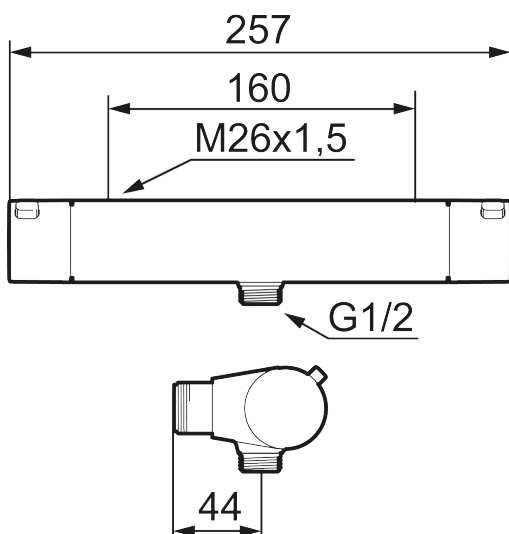

Unika egenskaper

Skyddsmodul 

LYNX duschblandare

Duschblandare som ger en lyxig känsla med tidlös design och Moras avancerade vattenteknik, som exempelvis jämn temperaturreglering.

Art.nr: 341000 RSK: 8350308 Flöde 3 bar: 12,0 l/min
Utförande: Krom, 160 c/c

- Duschanslutning ned
- Temperatur- och tryckbalanserad duschblandare som reagerar snabbt på förändringar och ger en jämn duschtemperatur.
- Säkerhetsspärr 38 °C
- Eco funktion på flödesratten för vattenbesparing
- Återströmningsskydd enligt EU-standard SS-EN 1717, uppfyller även kraven med dubbla backventiler gällande återströmning enligt Säker Vatten § 5.3
- Lead Free (blyfri)
- Duscutlopp ljudklass 1

NR.	ART.NR	RSK	BESKRIVNING
1	S600237	8397026	Mängdvred, krom
1	S600237.12	8397027	Mängdvred, mattsvart
2	S600236	8397024	Temperaturvred, krom
2	S600236.12	8397025	Temperaturvred, mattsvart
3	S600024	8439705	Stoppring
4	S600020	8441462	Reversibelt överstycke 12 l/min, med serviceverktyg
4	S600269	8387232	Reversibelt överstycke 12 l/min
4	S600021	8441463	Reversibelt överstycke 22 l/min, med serviceverktyg
4	S600270	8387233	Reversibelt överstycke 22 l/min
5	S600084	8439709	Termostatinsats, komplett med serviceverktyg
6	S600271	8397030	Termostatinsats, utan serviceverktyg
7	S600023	8439703	Stoppring
8	S600247	8441050	Utloppspip för ombyggnad av duschblandare, krom
8	S600247.12	8441051	Utloppspip för ombyggnad av duschblandare, mattsvart
9	38521000	8295345	Spärring
10	708655.AE	8295447	Låsskruv
11	S600298	3870203	Serviceverktyg
12	409359.AA	8345172	Filtersats för anslutningskoppling, butiksförpackad