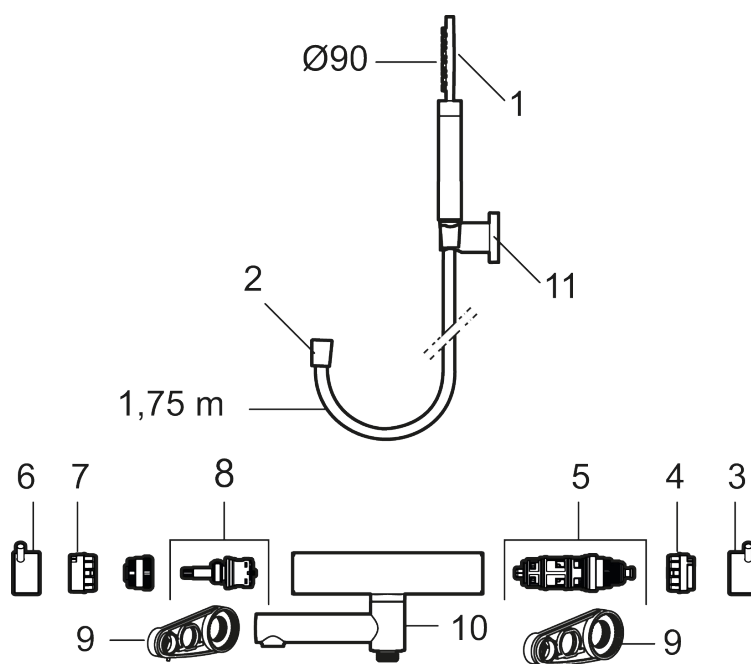

### Unikke egenskaber

Tilbageløbssikring 

- Inkl. håndbruser, vægbeslag og 1750 mm slange i metal med PVC og BPA fri slange indvendig.
- Unik tryk- og temperaturstyring.
- Kar 1/2" tilslutning til bruseslange.
- Integreret omskifter i svingtuden.
- Snavsfilter rundt om reguleringsindsatsen.
- Skoldningssikring v/38°C.
- Eco stop.
- 117 mm fremspring.
- Kontraventiler.
- 150-153 c/c.
- **5 års Kalk- og Temperaturgaranti.**

Reservedelsliste

NR.	ART.NO	VVS	BESKRIVELSE
1	S600290		Håndbruser, krom
1	S600290.12		Håndbruser, matsort
1	S600290.60		Håndbruser, polert messing PVD
1	S600290.62		Håndbruser, børstet messing PVD
2	S600109	745137194	Bruseslange 1,75 m, krom
2	S600109.12		Bruseslange 1,75 m, matsort

NR.	ART.NO	VVS	BESKRIVELSE
2	S600109.60		Bruseslange 1,75 m, polert messing PVD
2	S600109.62		Bruseslange 1,75 m, børstet messing PVD
3	409710.AE		Temperaturreb, krom
3	409710.12AE		Temperaturreb, matsort
3	409710.60AE		Temperaturreb, polert messing PVD
3	409710.62AE		Temperaturreb, børstet messing PVD
4	S600023		Stopring, temperatur
5	S600019		Reguleringsenhed, komplet med serviceværktøj
6	409711.AE		Mængdegreb, krom
6	409711.12AE		Mængdegreb, matsort
6	409711.60AE		Mængdegreb, polert messing PVD
6	409711.62AE		Mængdegreb, børstet messing PVD
7	S600024		Stopring
8	S600021		Reversibelt topstykke 22 l/min, inkl. serviceværktøj
8	S600270	745136021	Reversibelt topstykke 22 l/min
9	S600298	745137712	Serviceværktøj
10	S600161		Kartud, krom
10	S600161.12		Kartud, matsort
10	S600161.60		Kartud, polert messing PVD
10	S600161.62		Kartud, børstet messing PVD