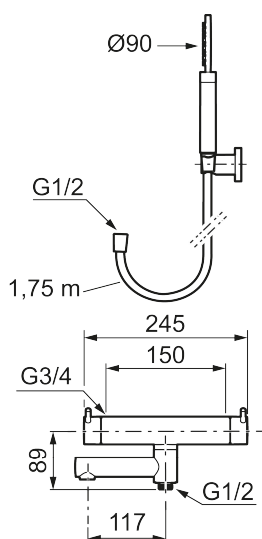

Beskrivelse: Krom

### Unikke egenskaber

Tilbageløbssikring 

- Inkl. håndbruser, vægbeslag og 1750 mm slange i metal med PVC og BPA fri slange indvendig.
- Unik tryk- og temperaturstyring.
- Kar 1/2" tilslutning til bruseslange.
- Integreret omskifter i svingtuden.
- Snavsfilter rundt om reguleringsindsatsen.
- Skoldningssikring v/38°C.
- Eco stop.
- 117 mm fremspring.
- Kontraventiler.
- 150-153 c/c.
- **5 års Kalk- og Temperaturgaranti.**

Reservedelsliste

NR.	ART.NO	VVS	BESKRIVELSE
1	S600290		Håndbruser, krom
1	S600290.12		Håndbruser, matsort
1	S600290.60		Håndbruser, polert messing PVD
1	S600290.62		Håndbruser, børstet messing PVD
2	S600109	745137194	Bruseslange 1,75 m, krom
2	S600109.12		Bruseslange 1,75 m, matsort

NR.	ART.NO	VVS	BESKRIVELSE
2	S600109.60		Bruseslange 1,75 m, polert messing PVD
2	S600109.62		Bruseslange 1,75 m, børstet messing PVD
3	409710.AE		Temperaturreb, krom
3	409710.12AE		Temperaturreb, matsort
3	409710.60AE		Temperaturreb, polert messing PVD
3	409710.62AE		Temperaturreb, børstet messing PVD
4	S600023		Stopring, temperatur
5	S600019		Reguleringsenhed, komplet med serviceværktøj
6	409711.AE		Mængdegreb, krom
6	409711.12AE		Mængdegreb, matsort
6	409711.60AE		Mængdegreb, polert messing PVD
6	409711.62AE		Mængdegreb, børstet messing PVD
7	S600024		Stopring
8	S600021		Reversibelt topstykke 22 l/min, inkl. serviceværktøj
8	S600270	745136021	Reversibelt topstykke 22 l/min
9	S600298	745137712	Serviceværktøj
10	S600161		Kartud, krom
10	S600161.12		Kartud, matsort
10	S600161.60		Kartud, polert messing PVD
10	S600161.62		Kartud, børstet messing PVD