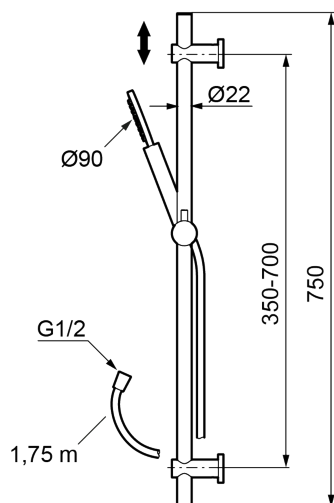

Tuote-nro: 271350.60 **Flow 3 bar:** 7,6 l/m

Kuvaus: Kiiltävä messinki PVD

- Metallinen suihkuletku, PVC- ja BPA-vapaa
- Säädettävä asennusväli
- Easy Clean- kalkinpoistojärjestelmä

Ainutlaatuiset ominaisuudet

Tuote-nro: 271350.60

Varaosalistaus

NRO.	MA-NRO	LVI	KUVAUS
1	S600290		Käsisuihku, kromattu
1	S600290.12		Käsisuihku, mattamusta
1	S600290.60		Käsisuihku, kiiltävä messinki PVD
1	S600290.60		Käsisuihku, kiiltävä messinki PVD
2	S600292		Käsisuihkun pidike, kromattu
2	S600292.12		Käsisuihkun pidike, mattamusta
2	S600292.60		Käsisuihkun pidike, kiiltävä messinki PVD
2	S600292.62		Käsisuihkun pidike, harjattu messinki PVD
3	S600109	6569798	Suihkuletku 1750 mm, kromattu
3	S600109.12		Suihkuletku 1750 mm, mattamusta
3	S600109.60		Suihkuletku 1750 mm, kiiltävä messinki PVD
3	S600109.62		Suihkuletku 1750 mm, harjattu messinki PVD