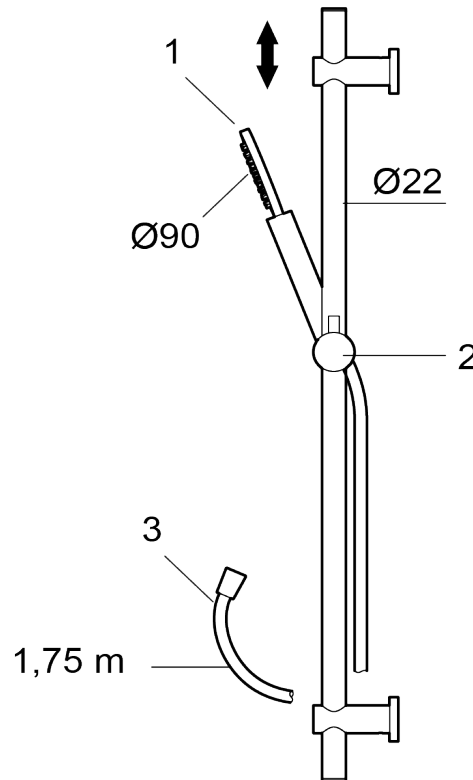

Tuote-nro: 271350.60 **Flow 3 bar:** 7,6 l/m

Kuvaus: Kiiltävä messinki PVD

- Metallinen suihkuletku, PVC- ja BPA-vapaa
- Säädettävä asennusväli
- Easy Clean- kalkinpoistojärjestelmä

Ainutlaatuiset ominaisuudet

TUOTEKUVAUS

MORA INXX II käsisuihkusetti

Klassinen design ja korkea suorituskyky luotettavassa käsisuihkussa, joka on varustettu kalkinestojärjestelmällä. INXX II on sarja, joka tarjoaa maailmanluokan vedenkäyttökokemuksen.

Tuote-nro: 271350.60

Varaosalistaus

NRO.	MA-NRO	LVI	KUVAUS
1	S600290		Käsisuihku, kromattu
1	S600290.12		Käsisuihku, mattamusta
1	S600290.60		Käsisuihku, kiiltävä messinki PVD
1	S600290.60		Käsisuihku, kiiltävä messinki PVD
2	S600292		Käsisuihkun pidike, kromattu
2	S600292.12		Käsisuihkun pidike, mattamusta
2	S600292.60		Käsisuihkun pidike, kiiltävä messinki PVD
2	S600292.62		Käsisuihkun pidike, harjattu messinki PVD
3	S600109	6569798	Suihkuletku 1750 mm, kromattu
3	S600109.12		Suihkuletku 1750 mm, mattamusta
3	S600109.60		Suihkuletku 1750 mm, kiiltävä messinki PVD
3	S600109.62		Suihkuletku 1750 mm, harjattu messinki PVD