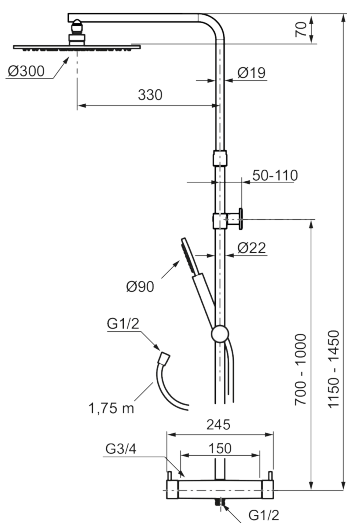

MORA INXX II shower system kit (inkl. dekkskiver)

Med den elegante holdbare nyansen polert messing forener INXX II klassisk design med høy ytelse og tilbyr en jevn temperatur, høy komfort og et sterkt vern mot skålding. Takdusjens store, tynne taksil gjør at dusjen passer like bra i et baderom med sterk karakter og effektfulle former som i et stilrent baderom skapt for avkoblende stunder. Blandebatteriet er testet og godkjent ut fra gjeldende byggeregler og det er energieffektivt, noe som innebærer at man får et lavere vann- og energiforbruk uten å gi avkall på komforten. INXX II er serien som tilbyr en vannopplevelse i verdensklasse.

Om serien

INXX II er en elegant og tidløs serie i en palett av nøyte utvalgte nyanser. Kombinasjonen av høy kvalitet, stilren design og herlig komfort gjør den til den ultimate serien.

Art.no.: 271955.60 NRF-nummer: 1510257 Flow 3 bar: 7,6 l/m
Utførende: Polert messing PVD, inkl. 2 x dekkskiver

- Sikkerhetsbatteri med takdusj
- Trykk- og termostatstyrt
- Eco mengdeknapp
- Sperreknapp v/38°C
- Med keramisk reversibel overdel
- Med tilbakeslagsventiler etter standard EN 1717
- Med antikalksystem "Easy Clean"
- Metallslange 1,75 m, PVC/BPA-fri innerslange
- Med teleskopfunksjon, justerbar i høyden
- Veggfeste fritt justerbart i høyderetning, 700–1000 fra tilkobling og 50–100 mm fra vegg, 2x20 mm distanser medfølger, med veggfeste, skult rørskjøt