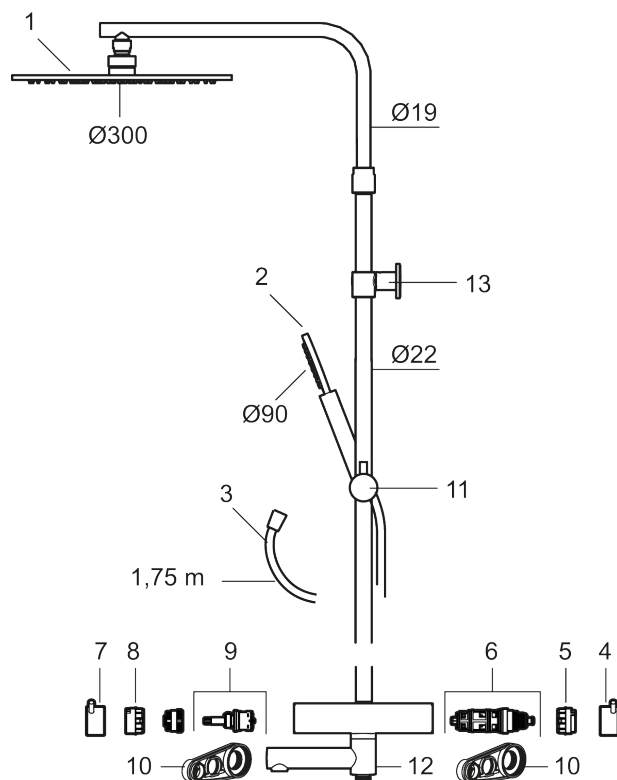

- Sikkerhetsbatteri med takdusj
- Trykk- og termostatstyrt
- Eco mengdeknapp
- Sperreknapp v/38°C
- Med keramisk reversibel overdel
- Med tilbakeslagsventiler etter standard EN 1717
- Med antikalksystem "Easy Clean"
- Metallslange 1,75 m, PVC/BPA-fri innerslange
- Med teleskopfunksjon, justerbar i høyden
- Veggfeste fritt justerbart i høyderetning, 700–1000 fra tilkobling og 50–100 mm fra vegg, 2x20 mm distanser medfølger, med veggfeste, skult rørskjøt

NRF-nummer: 1510257

Reservedelsliste

NR.	ART. NO.	NRF-NUMMER	BESKRIVELSE
1	S600291		Dusjkopp Ø300 mm m/kuleledd, krom
1	S600291.12		Dusjkopp Ø300 mm m/kuleledd, matt sort
1	S600291.60		Dusjkopp Ø300 mm m/kuleledd, polert messing PVD
1	S600291.62		Dusjkopp Ø300 mm m/kuleledd, børstet messing PVD