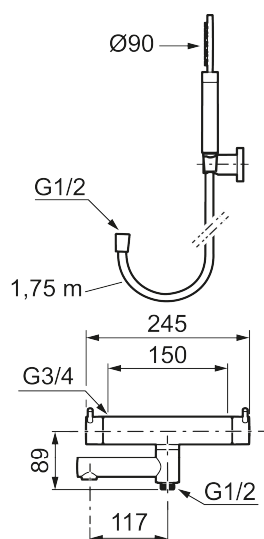

### Tilbakeslagssikring

- Med hånddusj, hånddusjholder og metallslange 1,75 m, PVC/BPA-fri innerslange
- Trykk- og termostatstyrt
- Svingbar utløpstut som vender kar/dusj
- Med reversibel overdel
- Sperreknapp 38°C
- Eco mengdeknapp
- Med tilbakeslagsventiler etter standard EN 1717
- OBS! Dekkskiver og anslutningskupper bestilles separat

## Reservedelsliste

NR.	ART. NO.	NRF-NUMMER	BESKRIVELSE
1	S600290		Hånddusj, krom
1	S600290.12		Hånddusj, matt sort
1	S600290.60		Hånddusj, polert messing PVD
1	S600290.62		Hånddusj, børstet messing PVD
2	S600109	4304992	Dusjslange, 1,75 m, krom
2	S600109.12		Dusjslange 1,75 m, matt sort
2	S600109.60		Dusjslange 1,75 m, polert messing PVD

NR.	ART. NO.	NRF-NUMMER	BESKRIVELSE
2	S600109.62		Dusjslange 1,75 m, børstet messing PVD
3	409710.AE	4295018	Temperaturratt, krom
3	409710.12AE	4295019	Temperaturratt, matt sort
3	409710.60AE	4295023	Temperaturratt, polert messing PVD
3	409710.62AE	4295024	Temperaturratt, børstet messing PVD
4	S600023	4294996	Sperrering for temperaturratt
5	S600019	4294992	Reguleringsinnmat inkl. verktøy
6	409711.AE	4295025	Avstengningsratt, krom
6	409711.12AE	4295026	Avstengningsratt, matt sort
6	409711.60AE	4295029	Avstengningsratt, polert messing PVD
6	409711.62AE	4295031	Avstengningsratt, børstet messing PVD
7	S600024	4294997	Stoppring for mengderatt
8	S600021	4294994	Reversibel kranoverdel 22 l/min, inkl. verktøy
8	S600270		Reversibel kranoverdel 22 l/min
9	S600298		Serviceverktøy
10	S600161		Utløpstut, krom
10	S600161.12		Utløpstut, matt sort
10	S600161.60		Utløpstut, polert messing PVD
10	S600161.62		Utløpstut, børstet messing PVD