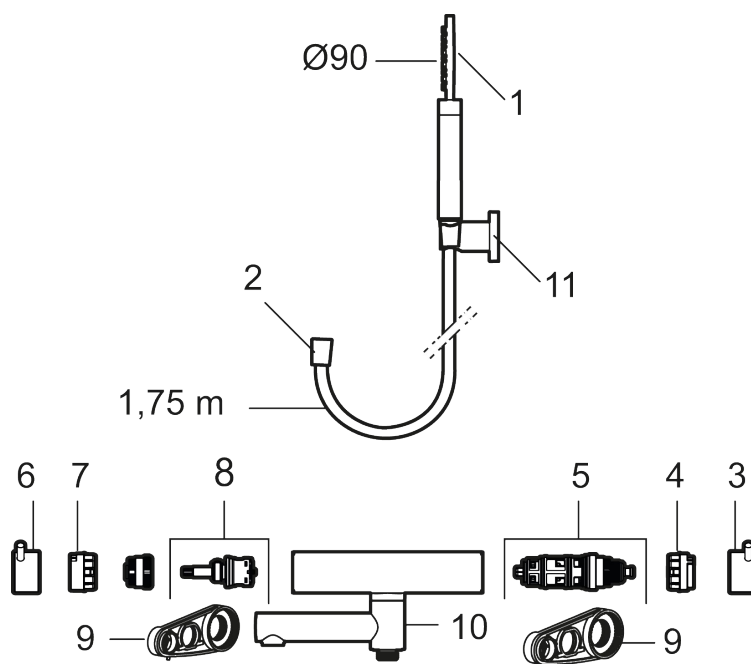

### Tilbakeslagssikring

- Med hånddusj, hånddusjholder og metallslange 1,75 m, PVC/BPA-fri innerslange
- Trykk- og termostatstyrt
- Svingbar utløpstut som vender kar/dusj
- Med reversibel overdel
- Sperreknapp 38°C
- Eco mengdeknapp
- Med tilbakeslagsventiler etter standard EN 1717
- OBS! Dekkskiver og anslutningskupper bestilles separat

## Reservedelsliste

NR.	ART. NO.	NRF-NUMMER	BESKRIVELSE
1	S600290		Hånddusj, krom
1	S600290.12		Hånddusj, matt sort
1	S600290.60		Hånddusj, polert messing PVD
1	S600290.62		Hånddusj, børstet messing PVD
2	S600109	4304992	Dusjslange, 1,75 m, krom
2	S600109.12		Dusjslange 1,75 m, matt sort
2	S600109.60		Dusjslange 1,75 m, polert messing PVD

NR.	ART. NO.	NRF-NUMMER	BESKRIVELSE
2	S600109.62		Dusjslange 1,75 m, børstet messing PVD
3	409710.AE	4295018	Temperaturratt, krom
3	409710.12AE	4295019	Temperaturratt, matt sort
3	409710.60AE	4295023	Temperaturratt, polert messing PVD
3	409710.62AE	4295024	Temperaturratt, børstet messing PVD
4	S600023	4294996	Sperrering for temperaturratt
5	S600019	4294992	Reguleringsinnmat inkl. verktøy
6	409711.AE	4295025	Avstengningsratt, krom
6	409711.12AE	4295026	Avstengningsratt, matt sort
6	409711.60AE	4295029	Avstengningsratt, polert messing PVD
6	409711.62AE	4295031	Avstengningsratt, børstet messing PVD
7	S600024	4294997	Stoppring for mengderatt
8	S600021	4294994	Reversibel kranoverdel 22 l/min, inkl. verktøy
8	S600270		Reversibel kranoverdel 22 l/min
9	S600298		Serviceverktøy
10	S600161		Utløpstut, krom
10	S600161.12		Utløpstut, matt sort
10	S600161.60		Utløpstut, polert messing PVD
10	S600161.62		Utløpstut, børstet messing PVD