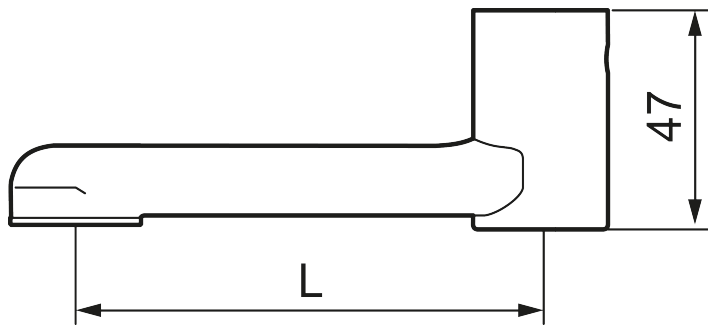

Ainutlaatuiset ominaisuudet

D-juoksuputki

Tuote-nro: 459510 LVI: 6561076

Kuvaus: Kromattu, D=100 mm, 6 l/min

- Mora MMIX ja Mora Cera 1-ote suihkuhanoihin