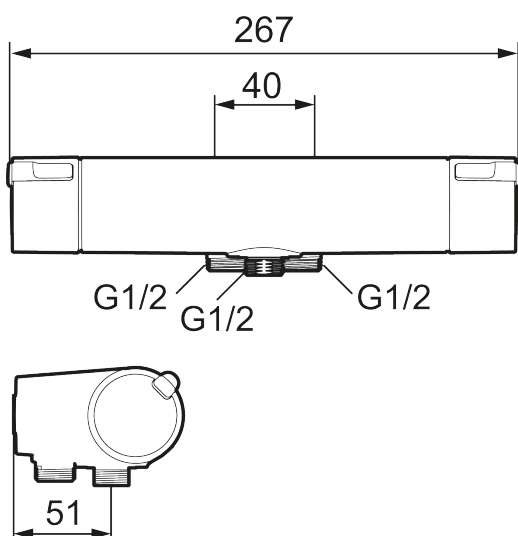

Art.nr: 334010 RSK: 8350305 Flöde 3 bar: 12,0 l/min

Utförande: Krom, 40 c/c, inlopp ned, Eco Flow

Unika egenskaper

Skyddsmodul

- Duschanslutning ned
- Temperatur- och tryckbalanserad duschblandare som reagerar snabbt på förändringar och ger en jämn duschtemperatur.
- Eco Flow
- Säkerhetsspärr 38 °C
- Eco funktion på flödesratten för vattenbesparing
- Återströmningsskydd enligt EU-standard SS-EN 1717, uppfyller även kraven med dubbla backventiler gällande återströmning enligt Säker Vatten § 5.3
- Lead Free (blyfri)
- Ljudklass 1
- Blandaren ingår i MMIX II duschpaket
- OBS! Ej för genomgående rördragning "Vaska"

| NR. | ART.NR | RSK | BESKRIVNING |
|-----|---------|---------|-----------------------------------|
| 15 | S600193 | 8397020 | Care-vingar, svart, 2-pack |
| 16 | S600088 | 8439712 | Nippel M18x1-G1/2 (duschblandare) |
| 17 | S600343 | 8397053 | Väggfäste, komplett |