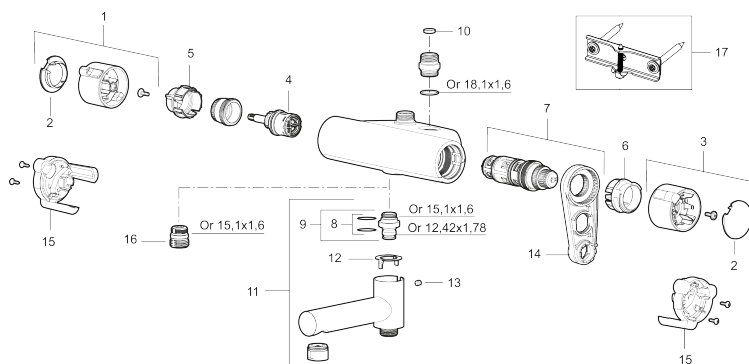

Art.nr: 334010 RSK: 8350305 Flöde 3 bar: 12,0 l/min

Utförande: Krom, 40 c/c, inlopp ned, Eco Flow

Unika egenskaper

Skyddsmodul

- Duschanslutning ned
- Temperatur- och tryckbalanserad duschblandare som reagerar snabbt på förändringar och ger en jämn duschtemperatur.
- Eco Flow
- Säkerhetsspärr 38 °C
- Eco funktion på flödesratten för vattenbesparing
- Återströmningsskydd enligt EU-standard SS-EN 1717, uppfyller även kraven med dubbla backventiler gällande återströmning enligt Säker Vatten § 5.3
- Lead Free (blyfri)
- Ljudklass 1
- Blandaren ingår i MMIX II duschpaket
- OBS! Ej för genomgående rördragning "Vaska"

Art.nr: 334010

RSK: 8350305

Reservdelslista

| NR. | ART.NR | RSK | BESKRIVNING |
|-----|-----------|---------|---|
| 1 | S600191 | 8397017 | Mängdvred, komplett, krom |
| 2 | S600192 | 8397019 | Täcklock, krom, 2-pack |
| 3 | S600190 | 8397018 | Temperaturvred, komplett, krom |
| 4 | S600020 | 8441462 | Reversibelt överstycke 12 l/min, med serviceverktyg |
| 4 | S600269 | 8387232 | Reversibelt överstycke 12 l/min |
| 4 | S600021 | 8441463 | Reversibelt överstycke 22 l/min, med serviceverktyg |
| 4 | S600270 | 8387233 | Reversibelt överstycke 22 l/min |
| 5 | S600086 | 8439710 | Stoppring, för ett utlopp (ned eller upp) |
| 6 | S600087 | 8439711 | Skållningsskyddsring, max 50 °C |
| 7 | S600084 | 8439709 | Termostatinsats, komplett med serviceverktyg |
| 7 | S600271 | 8397030 | Termostatinsats, utan serviceverktyg |
| 8 | 209519.AE | 8938340 | O-ringar |
| 9 | 409366.AE | | Nippel M18x1 (badkarsblandare) |
| 10 | 409359.AA | 8345172 | Filtersats för anslutningskoppling, butiksförpackad |
| 11 | 409356 | 8344853 | Utloppspip för ombyggnad av duschblandare |
| 12 | 38521000 | 8295345 | Spärring |
| 13 | 708655.AE | 8295447 | Låsskruv |
| 14 | S600298 | 3870203 | Serviceverktyg |