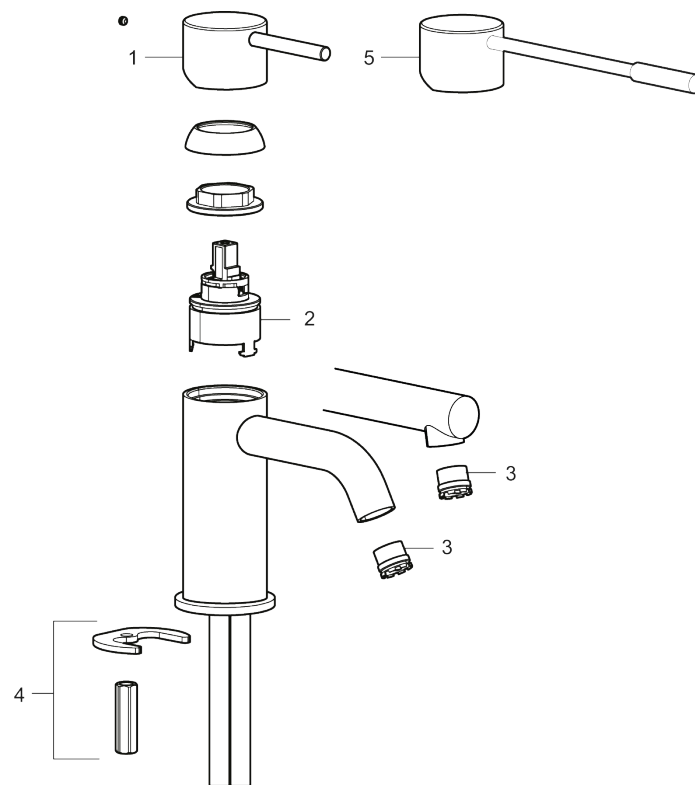

PRODUKTBESKRIVNING

MORA INXX II sharp, high
servantbatteri

INXX II servantkran finnes i tre ulike høyder der high er en høy kran tilpasset for en skålformet benkmontert vask. Med en krommet holdbar nyanse og servantkranens stilrene form, øker INXX II soft baderommets komfort og gir en følelse av kvalitet og eleganse.

Blandebatteriet er testet og godkjent ut fra gjeldende byggeregler og det er energieffektivt, noe som innebærer at man får et lavere vann- og energiforbruk uten å gi avkall på komforten. Bunnventil finnes som tilbehør i samme nyanse.

Om serien

INXX II er en elegant og tidløs serie i en palett av nøye utvalgte nyanser. Kombinasjonen av høy kvalitet, stilren design og herlig komfort gjør den til den ultimate serien.

Art.no.: 273023.CA

NRF-nummer: 4290475

Reservedelsliste

NR.	ART. NO.	NRF-NUMMER	BESKRIVELSE
1	409701.AE	4295012	Spak, komplett, krom
1	409701.12AE	4295006	Spak, komplett, matt sort
1	409701.22AE	4295007	Spak, komplett, matt hvit
1	409701.44AE	4295008	Spak, komplett, matt grå
1	409701.60AE	4295009	Spak, komplett, polert messing PVD