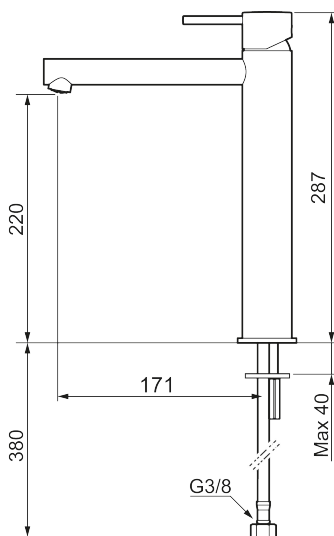

Unike funksjoner

Tilbakeslagssikring

MORA INXX II sharp, high servantbatteri

INXX II servantkran finnes i tre ulike høyder der high er en høy kran tilpasset for en skålformet benkmontert vask. Med en krommet holdbar nyanse og servantkranens stilrene form, øker INXX II soft baderommets komfort og gir en følelse av kvalitet og eleganse.

Om serien

INXX II er en elegant og tidløs serie i en palett av nøyte utvalgte nyanser. Kombinasjonen av høy kvalitet, stilren design og herlig komfort gjør den til den ultimate serien.

Art.no.: 273023.CA NRF-nummer: 4290475 Flow 3 bar: 4,5 l/m
Utførende: Krom

- Vannmengdebegrenser og temperatursperre
- Fleksible Soft PEX[®]-rør med 3/8" mutter

PRODUKTBESKRIVNING

MORA INXX II sharp, high
servantbatteri

INXX II servantkran finnes i tre ulike høyder der high er en høy kran tilpasset for en skålformet benkmontert vask. Med en krommet holdbar nyanse og servantkranens stilrene form, øker INXX II soft baderommets komfort og gir en følelse av kvalitet og eleganse.