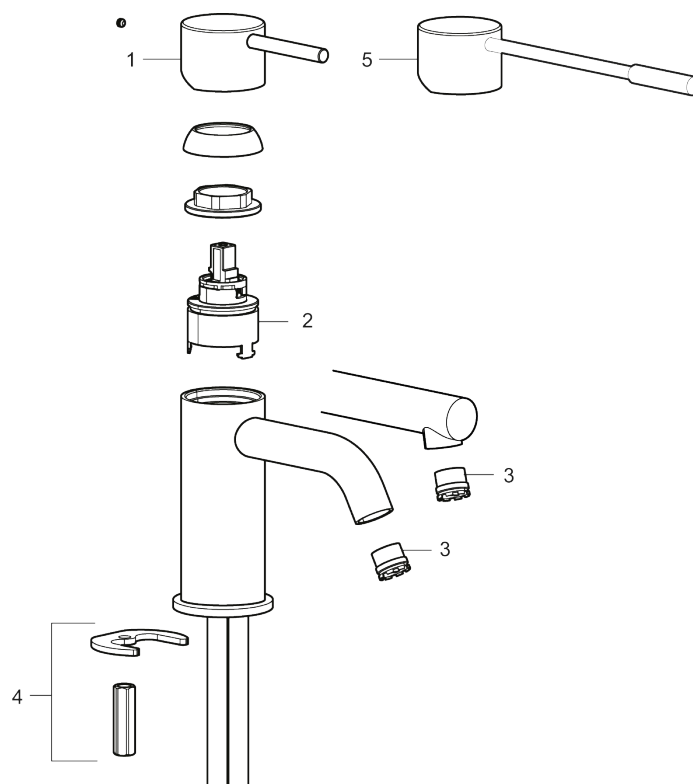

PRODUKTBESKRIVNING

MORA INXX II soft, small
servantbatteri

INXX II servantkran finnes i tre ulike høyder der small er en lav kran som er tilpasset for mindre håndvask. Med den moderne holdbare nyansen polert messing og servantkranens stilrene form, øker INXX II soft baderommets komfort og gir en følelse av kvalitet og eleganse. Blandebatteriet er testet og godkjent ut fra gjeldende byggeregler og det er energieffektivt, noe som innebærer at man får et lavere vann- og energiforbruk uten å gi avkall på komforten. Bunnventil finnes som tilbehør i samme nyanse.

Om serien

INXX II er en elegant og tidløs serie i en palett av nøye utvalgte nyanser. Kombinasjonen av høy kvalitet, stilren design og herlig komfort gjør den til den ultimate serien.

Art.no.: 273001.60CA

NRF-nummer: 4290446

Reservedelsliste

NR.	ART. NO.	NRF-NUMMER	BESKRIVELSE
1	409701.AE	4295012	Spak, komplett, krom
1	409701.12AE	4295006	Spak, komplett, matt sort
1	409701.22AE	4295007	Spak, komplett, matt hvit
1	409701.44AE	4295008	Spak, komplett, matt grå