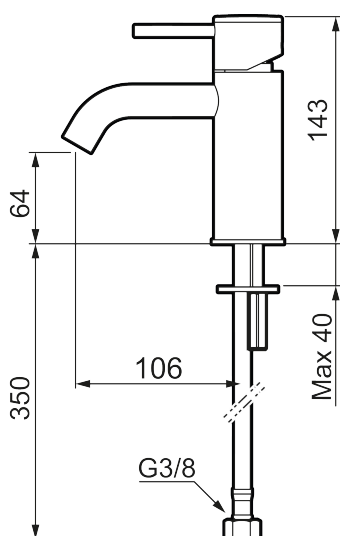

## MORA INXX II soft, small servantbatteri

INXX II servantkran finnes i tre ulike høyder der small er en lav kran som er tilpasset for mindre håndvask. Med den moderne holdbare nyansen polert messing og servantkranens stilrene form, øker INXX II soft baderommets komfort og gir en følelse av kvalitet og eleganse. Blandebatteriet er testet og godkjent ut fra gjeldende byggeregler og det er energieffektivt, noe som innebærer at man får et lavere vann- og energiforbruk uten å gi avkall på komforten. Bunnventil finnes som tilbehør i samme nyanse.

- Vannmengdebegrenser og temperatursperre
- Fleksible Soft PEX®-rør med 3/8" mutter