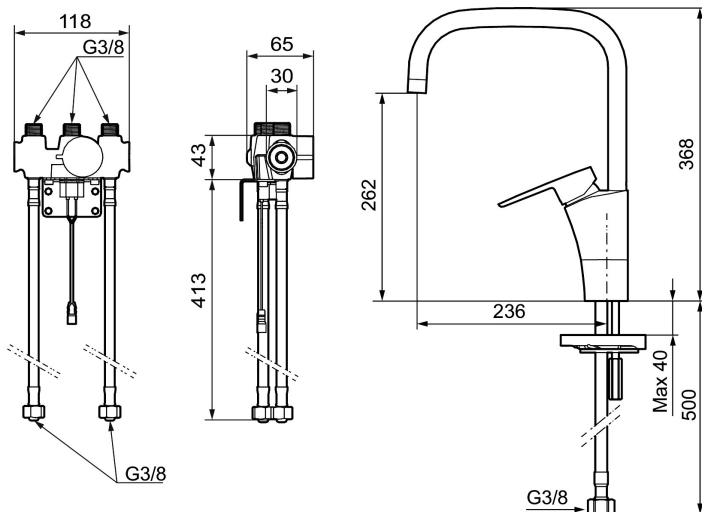

- Til køkkenvask.
- ESS (Energy Saving System).
- Svingtud 60°, 85°, 110° eller 360° (begrænsningssæt for 60° eller 110° inkluderet).
- 236 mm fremspring.
- Soft Closing og keramisk kartusche.
- Indbygget temperatur- og flowbegrænser.
- Eco (Energi- og vandbesparende perlator).
- Svingtud 60°, 85°, 110° eller 360°.
- Begrænset skylletid, forhindrer oversvømmelse.
- Deaktivering af sensoren i 5 min (bruges f.eks til rengøring).
- Lavt strømforbrug - Lang levetid.
- IP-sensor, IP67.

Installation:

- Nem installation og service.
- Kan tilpasse til batteridrift 6V eller netdrift 12 V AC/DC.