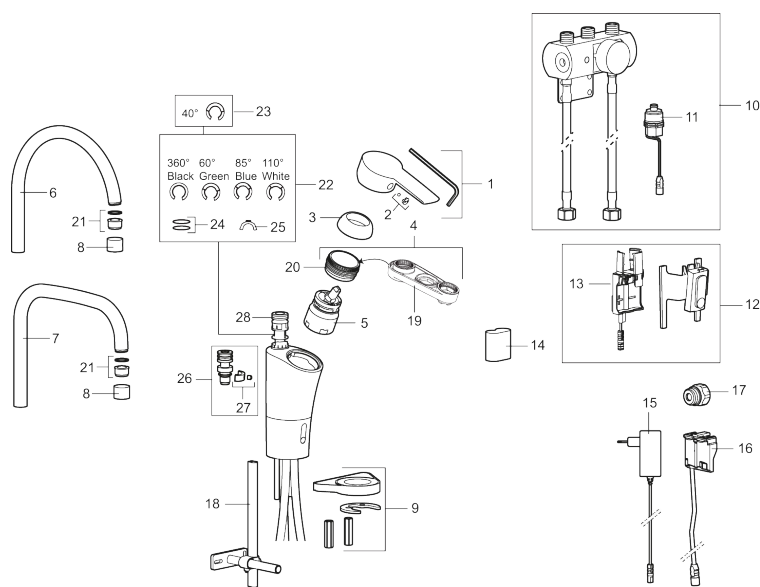

Installation:

- Nem installation og service.
- Kan tilpasse til batteridrift 6V eller netdrift 12 V AC/DC.

- Ved netdrift anvendes adapter sæt MA S600147.
- Automatisk justering af sensorafstanden.
- Fleksible tilslutningsslanger i metalflettet Soft-PEX[®], G3/8.
- Hulstørrelse: Ø34-37 mm.

Indstillinger:

- Programmerbar detektionsafstand.
- Valgbar spuletid.

PRODUKTBESKRIVELSE

MORA CERA duo

Mora Cera Duo er en kombination af et sædvanligt køkkenarmatur og et sensorstyret armatur. Grebet fungerer som på et almindeligt armatur. Men med sensorfunktionen opnås en berøringfri start af armaturet, når man holder hånden foran sensoren. Duo funktionen starter, når hånden føres foran sensoren, hygiejnisk og brugervenligt. Spulet fortsætter i 8 sekunder men stoppes når man fjerner hånden.

Temperaturen på vandet fra sensorstyringen reguleres med et greb under bordpladen.

Artikel-nummer: 242052

VVS: 705891114

Reservedelsliste

NR.	ART.NO	VVS	BESKRIVELSE
1	409600.AE		Greb, komplet
2	409392.AE	745148403	Farvebrik og skrue til greb
3	409391.AE	745148402	Dækhætte
4	409393.AE	745148404	Låsemøtrik til keramisk indsats, inkl. værktøj
5	S600273	745136006	Keramisk patron med værktøj, koldstart