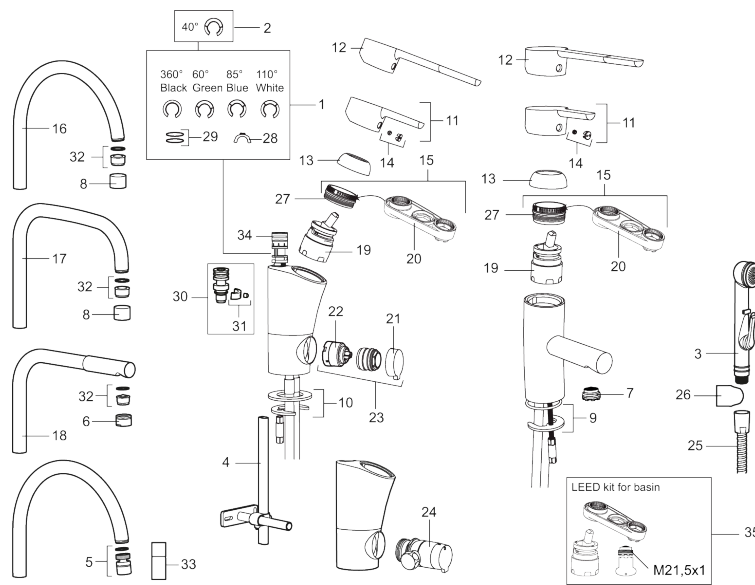

Art.nr: 733011.CA RSK: 8318153 Flöde 3 bar: 7,9 l/min  
Utförande: Krom, ansl. lekande G3/8

### Unika egenskaper

Skyddsmodul 

- ESS (energisparsystem)
- Mjukstängning med keramisk tätning
- Omställbar flödesbegränsning och temperaturspär
- Eco (energi- och vattenbesparande konstantflödesstrålsamlare)
- Flexibla anslutningsrör i metallomspunnen Soft PEX®
- Godkänd av reumatikerförbundet
- Lead Free (blyfri)
- Hålmått Ø33,5-37 mm

**Art.nr:** 733011.CA

**RSK:** 8318153

**Reservdelslista**

NR.	ART.NR	RSK	BESKRIVNING
1	S600299	8387254	Spärsegment och låsring
2	209543.AE	8346916	Spärsegment 40°
3	S600206	8233049	Självstängande handdusch, krom
4	S600308	8387263	Stabiliseringsstag
5	S600314	8280068	Strålsamlare M22 inv., ledbar, 7–9 l/min vid 3 bar
6	131415.AE	8281512	Hylsa M24 utv., 15 mm, krom
7	S600312	8280067	Strålsamlare M21,5 utv., 7–9 l/min vid 3 bar
7	409385.AE	8242292	Strålsamlare M21,5 utv., 5 l/min vid 2-6 bar
7	S600228		Strålsamlare M21,5 utv., 3 l/min vid 2-6 bar
8	131410.AE	8281509	Hylsa M22 inv.
9	S600160	8387096	Monteringssats, tvättställsblandare
10	S600159	8387097	Monteringssats, köksblandare
11	409389.AE	8344867	Spak, komplett
12	409390.AE	8344874	Care-spak, komplett, krom/svart