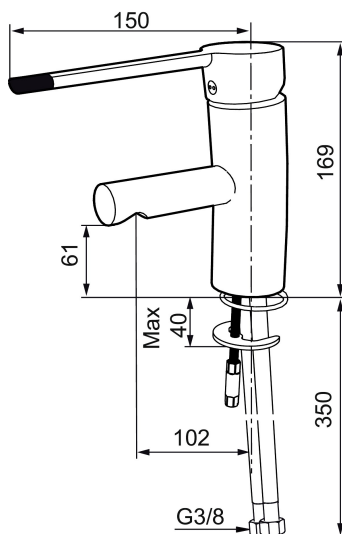

Art.nr: 733011.CA RSK: 8318153 Flöde 3 bar: 7,9 l/min  
Utförande: Krom, ansl. lekande G3/8

### Unika egenskaper

Skyddsmodul 

- ESS (energisparsystem)
- Mjukstängning med keramisk tätning
- Omställbar flödesbegränsning och temperaturspär
- Eco (energi- och vattenbesparande konstantflödesstrålsamlare)
- Flexibla anslutningsrör i metallomspunnen Soft PEX®
- Godkänd av reumatikerförbundet
- Lead Free (blyfri)
- Hålmått Ø33,5-37 mm