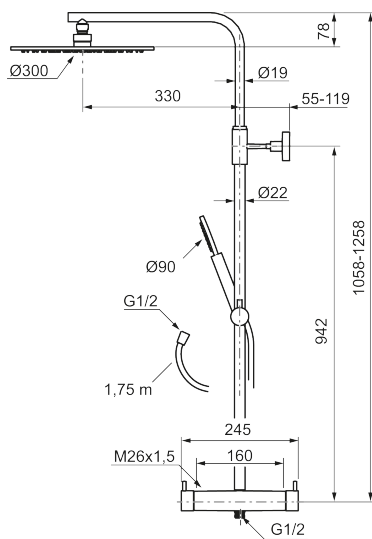

INXX II shower system kit

Med en tålig mattgrå nyans förenar INXX II klassisk design med hög prestanda och erbjuder en jämn temperatur, hög komfort och ett starkt skydd mot skållning. Takduschens stora tunna taksil gör att duschen passar lika bra i ett badrum med stark karaktär och effektfulla former som i ett sobert badrum skapat för avkopplande stunder. Blandaren är testad och godkänd utifrån de byggregler som finns och är energieffektiv, vilket innebär att den ger en lägre vatten- och energiförbrukning utan att ge avkall på komforten. INXX II är serien som erbjuder en vattenupplevelse i världsklass.

Om serien

INXX II är en elegant och tidlös serie i en palett av noga utvalda nyanser. Kombinationen av hög kvalitet, sober design och skön komfort gör den till den ultimata serien.

Art.nr: 271800.44 RSK: 8283086 Flöde 3 bar: 11,3 l/min

Utförande: Mattgrå, 160 c/c

BVB ID: 133984

Består av:

MORA INXX II duschblandare:

- Tryckbalanserad termostatsinsats
- Med reversibelt överstycke
- Säkerhetsspärr 38°
- Eco-stopp
- Återströmningsskydd enligt EU-standard SS-EN 1717

MORA INXX II Shower System:

- Metallomspunnen slang 1750 mm, PVC- och BPA-fri innerslang
- Med antikalksystemet "Easy-Clean"
- Justerbar höjd
- Handdusch 7,5 l/min, taksil 11,3 l/min