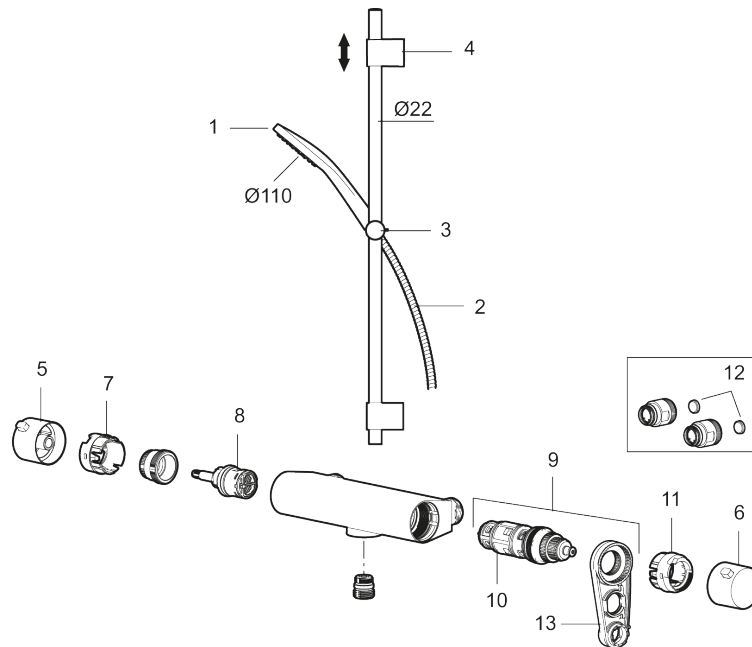

Utførelse: Krom, inkl. 2 x dekkskiver

- Sikkerhetsbatteri med dusjgarnityr
- Trykk- og termostatstyrt
- Eco mengdeknapp
- Sperreknapp 38°C
- Med tilbakeslagsventiler etter standard EN 1717
- Lead Free (blyfri)
- Med antikalksystem "Easy Clean"
- Med justerbare veggfester for bruk av eksisterende skruehull
- Metallslange 1,75 m, PVC/BPA-fri innerslange

## Reservedelsliste

NR.	ART. NO.	NRF-NUMMER	BESKRIVELSE
1	S600238		Hånddusj, krom
1	S600238.12		Hånddusj, matt sort
2	S600109	4304992	Dusjslange, 1,75 m, krom
2	S600109.LD		Dusjslange, 1,75 m, krom, LEED/BREEAM-tilpasset
2	S600109.12		Dusjslange 1,75 m, matt sort
2	S600109.12LD		Dusjslange 1,75 m, matt sort, LEED/BREEAM-tilpasset
3	S600246		Hånddusjholder/glider Ø22, krom
3	S600246.12		Hånddusjholder/glider Ø22, matt sort
4	S600266	8239702	Dusjrørklammer, krom, 2 stk
4	S600266.12	8239703	Dusjrørklammer, krom, 2 stk
5	S600237		Avstengningsratt, krom
5	S600237.12		Avstengningsratt, matt sort
6	S600236		Temperaturratt, krom
6	S600236.12		Temperaturratt, matt sort
7	S600024	4294997	Stoppring for mengderatt
8	S600020	4294993	Reversibel kranoverdel 12 l/min, inkl. verktøy

NR.	ART. NO.	NRF-NUMMER	BESKRIVELSE
8	S600269		Reversibel kranoverdel 12 l/min
9	S600084	4305268	Termostatinnsats, komplett inkl. verktøy
10	S600271		Termostatinnsats, uten serviceverktøy
11	S600023	4294996	Sperrering for temperaturratt
12	409359.AA	4294139	Filtersats f/anslutning
13	S600298		Serviceverktøy