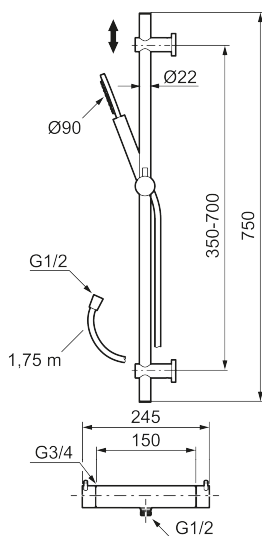

Om serien

INXX II er en elegant og tidløs serie i en palett av nøyte utvalgte nyanser. Kombinasjonen av høy kvalitet, stilren design og herlig komfort gjør den til den ultimate serien.

Art.no.: 271500.62 NRF-nummer: 4290493 Flow 3 bar: 7,3 l/m
Utførende: Børstet messing PVD

Unike funksjoner

- Sikkerhetsbatteri med dusjgarnityr
- Trykk- og termostatstyrt
- Eco mengdeknapp
- Sperreknapp 38°C
- Med keramisk reversibel overdel
- Med tilbakeslagsventiler etter standard EN 1717
- Med antikalksystem "Easy Clean"
- Hånddusj 8 l/min
- Metallslange 1,75 m, PVC/BPA-fri innerslange
- OBS! Dekkskiver og anslutningskuplinger bestilles separat

NRF-nummer: 4290493

Reservedelsliste

NR.	ART. NO.	NRF-NUMMER	BESKRIVELSE
1	209575	4295032	Hånddusj, krom
1	209575.12	4295033	Hånddusj, matt sort
1	209575.22	4295034	Hånddusj, matt hvit
1	209575.44	4295035	Hånddusj, matt grå
1	209575.60	4295036	Hånddusj, polert messing PVD
1	209575.62	4295037	Hånddusj, børstet messing PVD