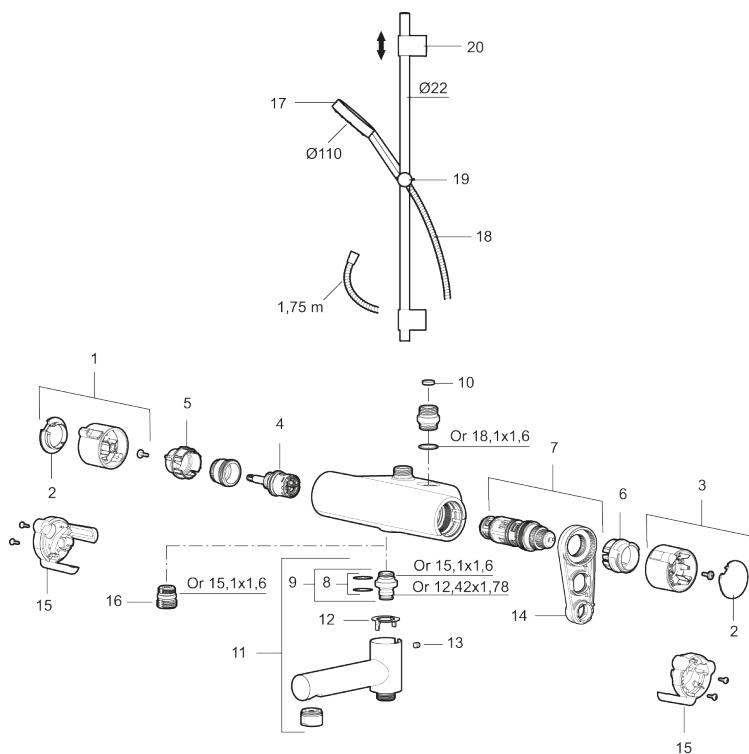

Art.nr: 334040 RSK: 8283444 Flöde 3 bar: 22,9 l/min

Utförande: Krom, 40 c/c, inlopp ned

- Temperatur- och tryckbalanserad badkarsblandare som reagerar snabbt på förändringar och ger en jämn duscht temperatur
- Utloppspip med inbyggd omkastare
- Säkerhetsspärr 38 °C
- Eco funktion på flödesratten för vattenbesparing
- Återströmningsskydd enligt EU-standard SS-EN 1717, uppfyller även kraven med dubbla backventiler gällande återströmning enligt Säker Vatten § 5.3
- OBS! Ej för genomgående rördragning "Vaska"
- Duschstång med variabelt c/c-mått för befintliga skruvhål
- Handdusch med antikalksystemet "Easy-Clean"
- Metallomspunnen slang 1750 mm, PVC- och BPA-fri innerslang
- Lead free (blyfri)
- Ljudklass 1

Art.nr: 334040

RSK: 8283444

Reservdelslista

NR.	ART.NR	RSK	BESKRIVNING
1	S600191	8397017	Mängdvréd, komplett, krom
2	S600192	8397019	Täcklock, krom, 2-pack
3	S600190	8397018	Temperaturvréd, komplett, krom
4	S600020	8441462	Reversibelt överstycke 12 l/min, med serviceverktyg
4	S600269	8387232	Reversibelt överstycke 12 l/min
4	S600021	8441463	Reversibelt överstycke 22 l/min, med serviceverktyg
4	S600270	8387233	Reversibelt överstycke 22 l/min
5	S600086	8439710	Stoppring, för ett utlopp (ned eller upp)
6	S600087	8439711	Skållningsskyddsring, max 50 °C
7	S600084	8439709	Termostatinsats, komplett med serviceverktyg
7	S600271	8397030	Termostatinsats, utan serviceverktyg
8	209519.AE	8938340	O-ringar