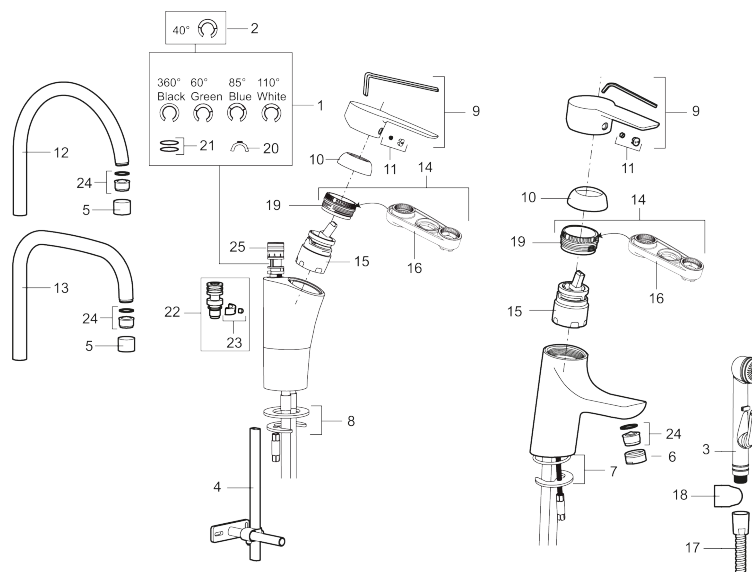

Art.nr: 242100 RSK: 8318195 Flöde 3 bar: 7,7 l/min

Utförande: Krom, ansl. slät ände Ø10 mm

Unika egenskaper

Skyddsmodul 

- ESS (energisparsystem)
- Mjukstängning med keramisk tätning
- Omställbar flödesbegränsning och temperaturspär
- Eco (energi- och vattenbesparande strålsamlare)
- Flexibla anslutningsrör i metallomspunnen Soft PEX®
- Svängbar pip 60°, 85°, 110° eller 360° (spärsegment medföljer för 60° och 110°)
- Godkänd av reumatikerförbundet
- Hålmått Ø32-37 mm

PRODUKTBESKRIVNING

CERA K5 köksblandare

Mora Cera - ett självklart val om du söker en produkt som är robust, energieffektiv och med många smarta funktioner. Design och funktion är utformad så att kranen är extra användarvänlig, den passar därför hela familjen. Inbyggda energisparfunktioner som sparar vatten och energi ger positiva effekter på både miljö och plånbok.

Art.nr: 242100

RSK: 8318195

Reservdelslista

| NR. | ART.NR | RSK | BESKRIVNING |
|-----|-----------|---------|--|
| 1 | S600299 | 8387254 | Spärrsegment och låsring |
| 2 | 209543.AE | 8346916 | Spärrsegment 40° |
| 3 | S600206 | 8233049 | Självstängande handdusch, krom |
| 4 | S600308 | 8387263 | Stabiliseringsstag |
| 5 | 131410.AE | 8281509 | Hylsa M22 inv. |
| 6 | 131413.AE | 8281511 | Hylsa M24 utv., 13 mm |
| 7 | S600160 | 8387096 | Monteringssats, tvättställsblandare |
| 8 | S600159 | 8387097 | Monteringssats, köksblandare |
| 9 | 409600.AE | 8345186 | Spak, komplett |
| 10 | 409391.AE | 8344865 | Täckhylsa |
| 11 | 409392.AE | 8344866 | Färgmarkering och fästskruv |
| 12 | 409395.AE | 8326732 | Utloppspip K5, komplett |
| 13 | 409396.AE | 8326733 | Utloppspip K7, komplett |
| 14 | 409393.AE | 8345179 | Fästnippel för insats, inkl serviceverktyg |
| 15 | S600273 | 8387230 | Keramikinnsats med serviceverktyg, kallstart (grön ring) |