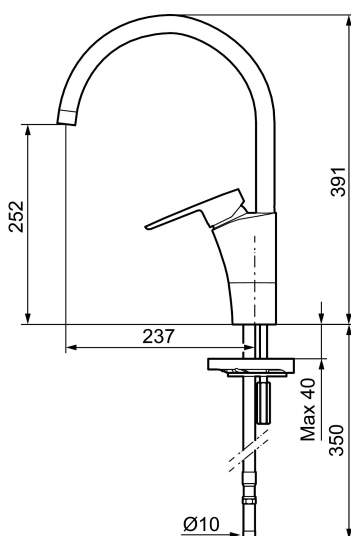

Art.nr: 242100 RSK: 8318195 Flöde 3 bar: 7,7 l/min

Utförande: Krom, ansl. slät ände Ø10 mm

Unika egenskaper

Skyddsmodul 

- ESS (energisparsystem)
- Mjukstängning med keramisk tätning
- Omställbar flödesbegränsning och temperaturspär
- Eco (energi- och vattenbesparande strålsamlare)
- Flexibla anslutningsrör i metallomspunnen Soft PEX®
- Svängbar pip 60°, 85°, 110° eller 360° (spärsegment medföljer för 60° och 110°)
- Godkänd av reumatikerförbundet
- Hålmått Ø32-37 mm

Art.nr: 242100

RSK: 8318195

Reservdelslista

| NR. | ART.NR | RSK | BESKRIVNING |
|-----|-----------|---------|--|
| 1 | S600299 | 8387254 | Spärrsegment och låsring |
| 2 | 209543.AE | 8346916 | Spärrsegment 40° |
| 3 | S600206 | 8233049 | Självstängande handdusch, krom |
| 4 | S600308 | 8387263 | Stabiliseringsstag |
| 5 | 131410.AE | 8281509 | Hylsa M22 inv. |
| 6 | 131413.AE | 8281511 | Hylsa M24 utv., 13 mm |
| 7 | S600160 | 8387096 | Monteringssats, tvättställsblandare |
| 8 | S600159 | 8387097 | Monteringssats, köksblandare |
| 9 | 409600.AE | 8345186 | Spak, komplett |
| 10 | 409391.AE | 8344865 | Täckhylsa |
| 11 | 409392.AE | 8344866 | Färgmarkering och fästskruv |
| 12 | 409395.AE | 8326732 | Utloppspip K5, komplett |
| 13 | 409396.AE | 8326733 | Utloppspip K7, komplett |
| 14 | 409393.AE | 8345179 | Fästnippel för insats, inkl serviceverktyg |
| 15 | S600273 | 8387230 | Keramikinnsats med serviceverktyg, kallstart (grön ring) |