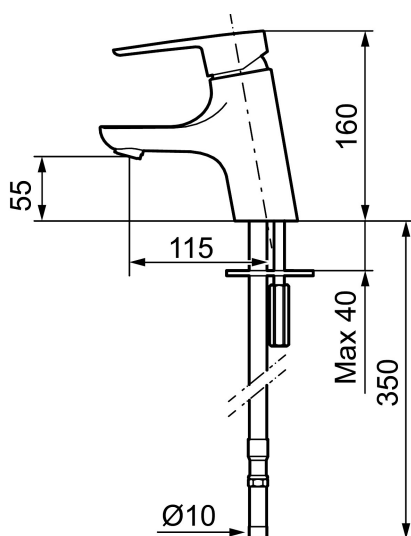

CERA B5 tvättställsblandare

Mora Cera är en tvättställsblandare med tilltalande modern design som samtidigt är energieffektiv och användarvänlig för hela familjen. Mora Cera skapar en lyxig känsla i ditt badrum, samtidigt som du sparar på både miljön och energikostnader. De integrerade sparfunktionerna i kranen påverkar inte användarkomforten - det som du kommer att märka är att vatten och energikostnaderna minskar!

Art.nr: 243000.CA RSK: 8344534 Flöde 3 bar: 4,8 l/min

Utförande: Krom, ansl. slät ände Ø10 mm

Unika egenskaper

Skyddsmodul 

- ESS (energisparsystem)
- Mjukstängning med keramisk tätning
- Omställbar flödesbegränsning och temperaturspär
- Eco (energi- och vattenbesparande konstantflödesstrålsamlare, 5 l/min vid 2–6 bar)
- Flexibla anslutningsrör i metallomspunnen Soft PEX®
- Godkänd av reumatikerförbundet
- Hålmått Ø33,5-37 mm

PRODUKTBeskrivning

CERA B5 tvättställsblandare

Mora Cera är en tvättställsblandare med tilltalande modern design som samtidigt är energieffektiv och användarvänlig för hela familjen. Mora Cera skapar en lyxig känsla i ditt badrum, samtidigt som du sparar på både miljön och energikostnader.

De integrerade sparfunktionerna i kranen påverkar inte användarkomforten - det som du kommer att märka är att vatten och energikostnaderna minskar!

Art.nr: 243000.CA

RSK: 8344534

Reservdelslista

NR.	ART.NR	RSK	BESKRIVNING
1	S600299	8387254	Spärsegment och låsring
2	209543.AE	8346916	Spärsegment 40°
3	S600206	8233049	Självstängande handdusch, krom
4	S600308	8387263	Stabiliseringsstag
5	131410.AE	8281509	Hylsa M22 inv.
6	131413.AE	8281511	Hylsa M24 utv., 13 mm
7	S600160	8387096	Monteringssats, tvättställsblandare
8	S600159	8387097	Monteringssats, köksblandare
9	409600.AE	8345186	Spak, komplett
10	409391.AE	8344865	Täckhylsa
11	409392.AE	8344866	Färgmarkering och fästskruv
12	409395.AE	8326732	Utloppspip K5, komplett
13	409396.AE	8326733	Utloppspip K7, komplett
14	409393.AE	8345179	Fästnippel för insats, inkl serviceverktyg