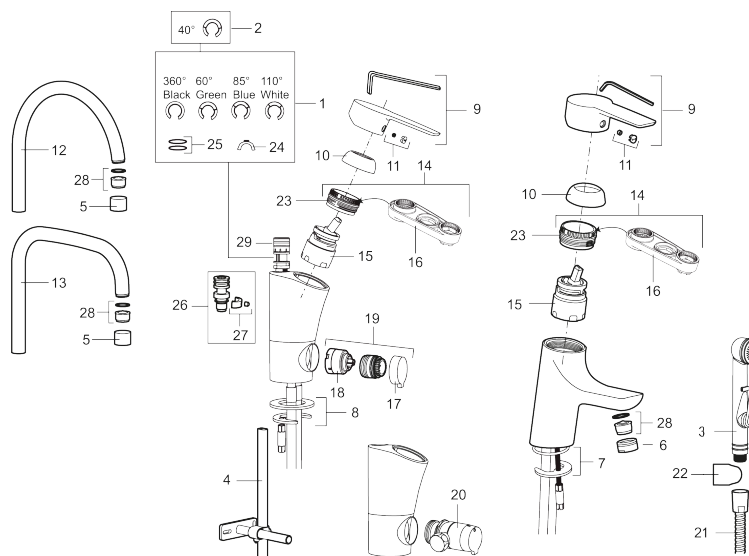

Art.nr: 243000.CA RSK: 8344534 Flöde 3 bar: 4,8 l/min

Utförande: Krom, ansl. slät ände Ø10 mm

Unika egenskaper

Skyddsmodul 

- ESS (energisparsystem)
- Mjukstängning med keramisk tätning
- Omställbar flödesbegränsning och temperaturspär
- Eco (energi- och vattenbesparande konstantflödesstrålsamlare, 5 l/min vid 2–6 bar)
- Flexibla anslutningsrör i metallomspunnen Soft PEX®
- Godkänd av reumatikerförbundet
- Hålmått Ø33,5-37 mm

PRODUKTBeskrivning

CERA B5 tvättställsblandare

Mora Cera är en tvättställsblandare med tilltalande modern design som samtidigt är energieffektiv och användarvänlig för hela familjen. Mora Cera skapar en lyxig känsla i ditt badrum, samtidigt som du sparar på både miljön och energikostnader.

De integrerade sparfunktionerna i kranen påverkar inte användarkomforten - det som du kommer att märka är att vatten och energikostnaderna minskar!

Art.nr: 243000.CA

RSK: 8344534

Reservdelslista

NR.	ART.NR	RSK	BESKRIVNING
1	S600299	8387254	Spärsegment och låsring
2	209543.AE	8346916	Spärsegment 40°
3	S600206	8233049	Självstängande handdusch, krom
4	S600308	8387263	Stabiliseringsstag
5	131410.AE	8281509	Hylsa M22 inv.
6	131413.AE	8281511	Hylsa M24 utv., 13 mm
7	S600160	8387096	Monteringssats, tvättställsblandare
8	S600159	8387097	Monteringssats, köksblandare
9	409600.AE	8345186	Spak, komplett
10	409391.AE	8344865	Täckhylsa
11	409392.AE	8344866	Färgmarkering och fästskruv
12	409395.AE	8326732	Utloppspip K5, komplett
13	409396.AE	8326733	Utloppspip K7, komplett
14	409393.AE	8345179	Fästnippel för insats, inkl serviceverktyg