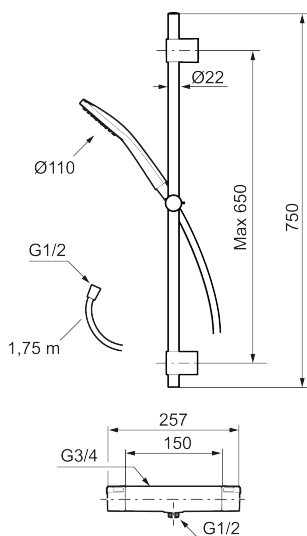

## LYNX shower kit

Med LYNX duschkit kan du enkelt skapa en fulländad badrumsupplevelse med förstklassig stil. Finns i krom eller mattsvart och erbjuder enastående estetik och vattenteknik.

**Art.nr:** 341500.LD6 **RSK:** 8283468 **Flöde 3 bar:** 6,0 l/min  
**Utförande:** Krom, 150 c/c, inkl. 2 x täckbrickor, LEED/BREEAM-anpassad

- OBS! 150 c/c
- Temperatur- och tryckbalanserad duschblandare som reagerar snabbt på förändringar och ger en jämn duschtemperatur
- Säkerhetsspärr 38 °C
- Eco funktion på flödesratten för vattenbesparing
- Återströmningskydd enligt EU-standard SS-EN 1717, uppfyller även kraven med dubbla backventiler gällande återströmning enligt Säker Vatten § 5.3
- Duschstång med variabelt c/c-mått för befintliga skruvhål
- Handdusch med antikalksystemet "Easy-Clean"
- Metallomspunnen slang 1750 mm, PVC- och BPA-fri innerslang
- Lead free (blyfri)
- Duschetlopp ljudklass 1

### Unika egenskaper

NR.	ART.NR	RSK	BESKRIVNING
8	S600269	8387232	Reversibelt överstycke 12 l/min
9	S600084	8439709	Termostatinsats, komplett med serviceverktyg
10	S600271	8397030	Termostatinsats, utan serviceverktyg
11	S600023	8439703	Stoppring
12	409359.AA	8345172	Filtersats för anslutningskoppling, butiksförpackad
13	S600298	3870203	Serviceverktyg