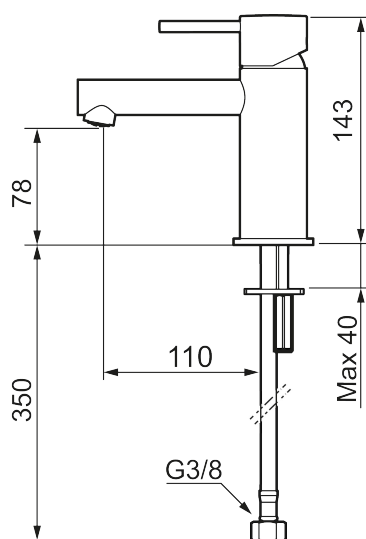

MORA INXX II sharp, small servantbatteri

INXX II servantkran finnes i tre ulike høyder der small er en lav kran som er tilpasset for mindre håndvask. Med den moderne holdbare nyansen polert messing og servantkranens rette karakter med lang tut og lutende munnstykke – gjør INXX II sharp både pen og bekvem å bruke. Blandebatteriet er testet og godkjent ut fra gjeldende byggeregler og det er energieffektivt, noe som innebærer at man får et lavere vann- og energiforbruk uten å gi avkall på komforten. Bunnventil finnes som tilbehør i samme nyanse.

Art.no.:	NRF-nummer:	Flow 3 bar: 4,5
273003.60CA	4290453	l/m
Utførende: Polert messing PVD		

- Vannmengdebegrenser og temperatursperre
- Fleksible Soft PEX®-rør med 3/8" mutter