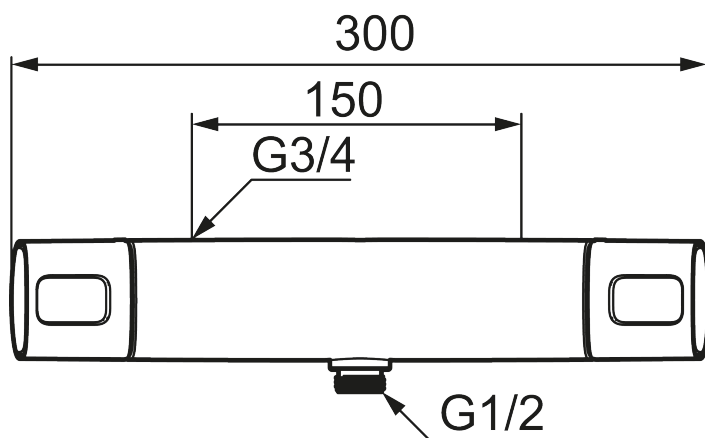

Thermostatische douchemengkraan SILJAN

Artikelnummer: 83801500

Omschrijving: Chroom

- Drukcompenserende thermostatische mengkraan
- Met keramisch bovendeel
- Met Eco functie
- Temperatuurknop met begrenzing op 38°C
- Inlaten 3/4" binnendraad
- Met keerkleppen vlgs EN1717

Unieke karaktereigenschappen

Type terugstroombeveiliging