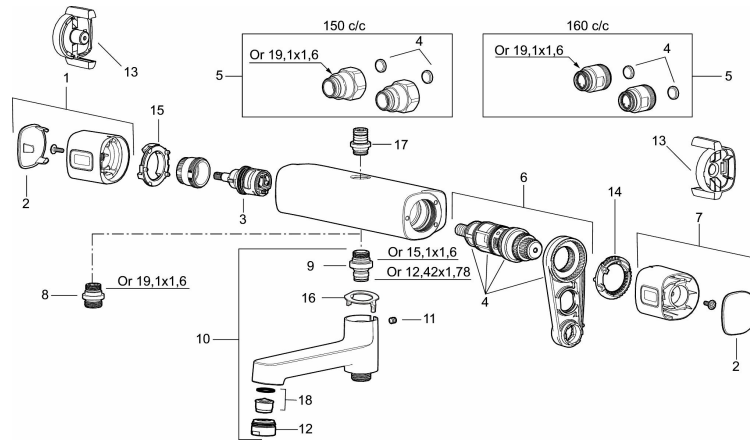

## Thermostatische douchemengkraan SILJAN

Artikelnummer: 83801500

Omschrijving: Chroom

- Drukcompenserende thermostatische mengkraan
- Met keramisch bovendeel
- Met Eco functie
- Temperatuurknop met begrenzing op 38°C
- Inlaten 3/4" binnendraad
- Met keerkleppen vlgs EN1717

# Thermostatische douchemengkraan SILJAN

**Artikelnummer:** 83801500

## Onderdelen lijst

NR.	ARTIKELNR.	OMSCHRIJVING
1	35480009	Open/dicht hendel, compleet
2	39031500	Afdekplaat
3	35980009	Keramisch binnenwerk
4	38680009	Filters en afdichtingen en servicegereedschap
5	59800800	
5	59810800	Inlaat connectoren 150 c/c (linkse draad)
6	S600275	Thermostatische patroon, compleet met servicegereedschap
7	35480109	Temperatuur handel, compleet
8	39710800	Nippel M18x1-G1/2 (Douchemengkraan)
9	39754000	Nippel M18x1 met O-ring (Badmengkraan)
10	83990000	Chroom
11	38086000	Bevestigingsschroef
12	29142400	Behuizing M24 ext., 13 mm, chroom
13	35976209	Care-greep (verbeterde grip), Zwart, 2 stuks
14	38523000	Anti verbranding ring
15	38531000	Stop ring, standaard
15	38531040	Stop ring, omkeerbaar
16	38521000	Stop ring
17	39716000	Aansluitmoer M18x1
18	29102650	Perlator inzet, 20–24 l/min at 300 kPa