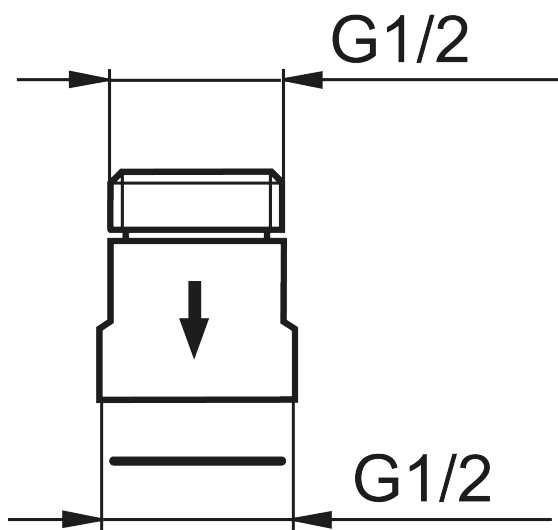

## Nippelmuffe med tilbakeslagsventil

Art.no.: S600076

Utførende: Krom

- G1/2 utv. - G1/2 innv.
- Med pakning
- Med tilbakeslagsventil