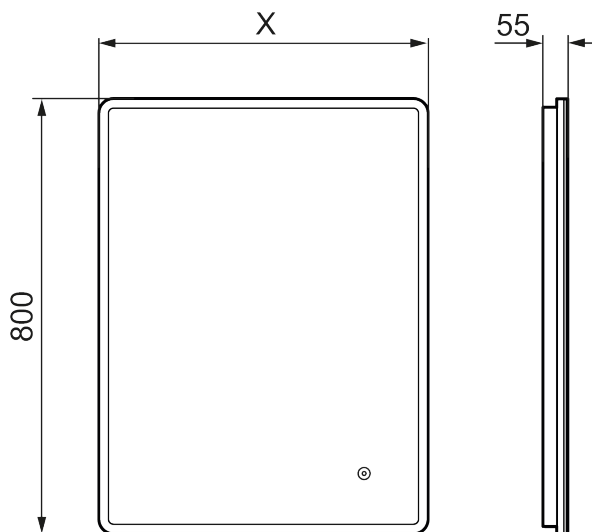

## MORA CARA II, peili

Caran muotoilu on saman tapainen kuin Solo I -peilimme. Kosketuksella ohjattava LED-kehys on peiliä kehystävän valkoisen akryylin takana. Tilan tunnelmaa voi tehostaa säätämällä Caran valon kirkkautta ja värisävyä.

Kuvaus: 600 x 800 mm

- Valaistu kehys
- Energiatehokas LED-valo
- Kuperiton lasi, jossa on turvakalvo
- Huurtumisen estotoiminto
- Valo päälle/pois koskettamalla
- Säädettävä valon lämpötila: 2 700–6 400 K
- IP 44 -sertifikaatti, CE-merkintä
- Sisäänrakennetut Bluetooth-kaiuttimet
- Etäisyys seinästä: 55 mm