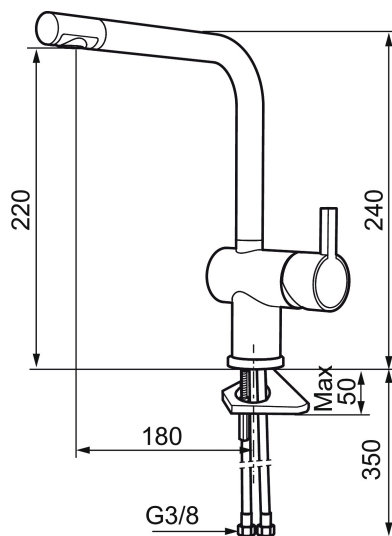

Etgrebsarmatur, Mora Rexx K6

Mora Rexx er essensen af skandinavisk design og funktionalitet. Serien er minimalistisk og med fokus på enkelhed. Præcisionen er dens innovation. Når tradition og håndværk mødes med moderne produktionsmetoder og inspirerende formgivning, bliver resultatet Mora Rexx. Her i form af et smukt køkkenbatteri med indbygget smart funktionalitet.

Artikel-nummer: 707110.0065 Flow 3 bar: 8,1 l/m

Beskrivelse: Krom/guld

Unikke egenskaber

Tilbageløbssikring

- Til køkkenvask.
- ESS (Energy Saving System).
- Med høj buet L-svingtud 60°, 120° eller 360°.
- 180 mm fremspring.
- Keramisk kartusche.
- Indbygget temperatur- og flowbegrænser.
- Eco (Energj- og vandbesparende konstantvandstrømsperlator 7,6 l/min) ved 2-6 bar.
- Flexible tilslutningsslanger.
- Hulmål Ø32-35 mm.