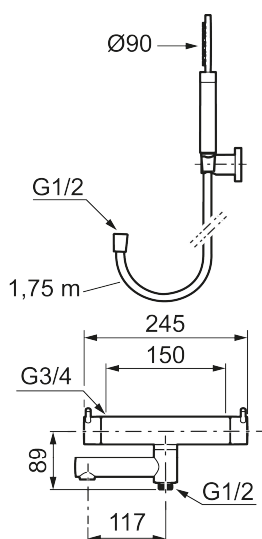

INXX II badkarsblandare

Med en tålig mattgrå nyans och handduschen stora, runda munstycke skapar blandaren en estetisk känsla, samtidigt som den ger förutsättningarna för ett vilsamt bad. INXX II är serien som erbjuder en vattenupplevelse i världsklass i form av en jämn temperatur, hög komfort och ett starkt skydd mot skällning. Blandaren är testad och godkänd utifrån de byggregler som finns och är energieffektiv, vilket innebär att den ger en lägre vatten- och energiförbrukning utan att ge avkall på komforten.

Om serien

INXX II är en elegant och tidlös serie i en palett av noga utvalda nyanser. Kombinationen av hög kvalitet, sober design och skön komfort gör den till den ultimata serien.

Art.nr: 270100.44 RSK: 8362163 Flöde 3 bar: 20,0 l/min

Utförande: Mattgrå, 150 c/c

- OBS! 150 c/c
- Med handdusch, upphängare och metallomspunnen slang 1750 mm, PVC- och BPA-fri innerslang
- Utloppspip med inbyggd omkastare
- Tryckbalanserad termostatinsats
- Säkerhetsspärr 38°
- Eco-stopp
- Piputsprång med väggbrička 176 mm
- Ansl. inv. G3/4
- Återströmningsskydd enligt EU-standard SS-EN 1717